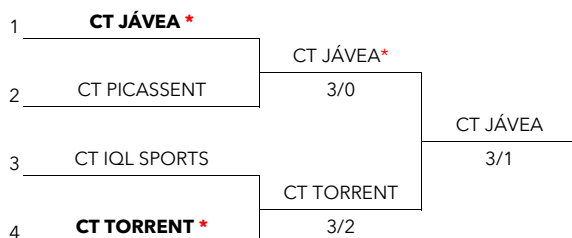

FASE ASCENSO - XLVIII CAMPEONATO COMUNIDAD VALENCIANA POR EQUIPOS INFANTIL FEMENINO 2025

8-9/02/25

15-16/02/25

LEYENDA
PRECEDENTE CINCO AÑOS ANTERIORES
(*) INDICA EL ANFITRION POR SORTEO
(L) INDICA ANFITRION POR PRECEDENTE CINCO