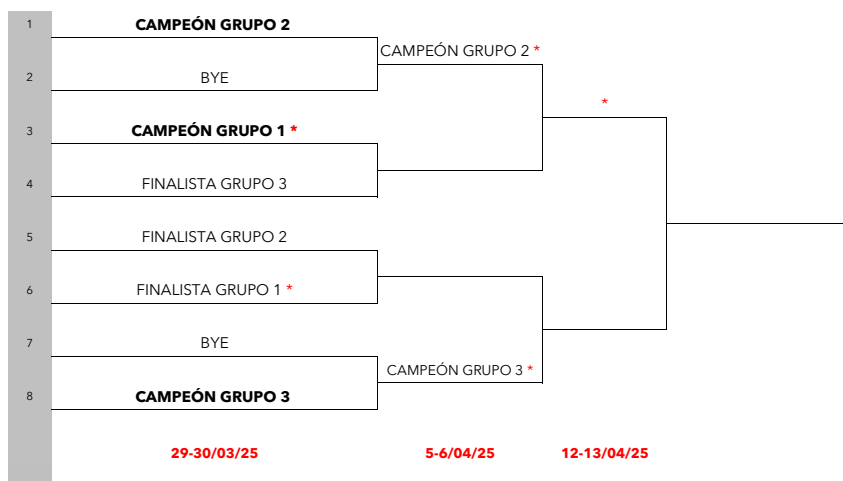

22-23/02/25

CTC BIXQUERT B - CT CASTELL DE XATIVA	6-1
C ALGETENIS B - CT PETRER	5-2

1-2/03/25

CT PETRER - CTC BIXQUERT B	acta pendiente
CT CASTELL DE XATIVA - C ALGETENIS B	acta pendiente

8-9/03/25

CT PETRER - CT CASTELL DE XATIVA	3-4
CTC BIXQUERT B - C ALGETENIS B	29-30/03

**GRUPO 3**

22-23/02/25

CT MONOVER - C EXC. ELDENSE	6-1
CT TEIXERETA IBI - CT PINOSO	1-6

1-2/03/25

CT MONOVER - CT TEIXERETA IBI	29-30/03
C EXC. ELDENSE - CT PINOSO	acta pendiente

8-9/03/25

CT PINOSO - CT MONOVER	3-4
C EXC. ELDENSE - CT TEIXERETA IBI	5-6/04

**XLVII CAMPEONATO COM. VALENCIANA EQUIPOS CADETE MASCULINO - FEMENINO 3ª DIVISIÓN 2025**

**3ª DIVISIÓN - FASE ASCENSO**

LEYENDA
PRECEDENTE CINCO AÑOS ANTERIORES
(*) INDICA EL ANFITRION POR SORTEO
(!) INDICA ANFITRION POR PRECEDENTE CINCO AÑOS ANTERIORES