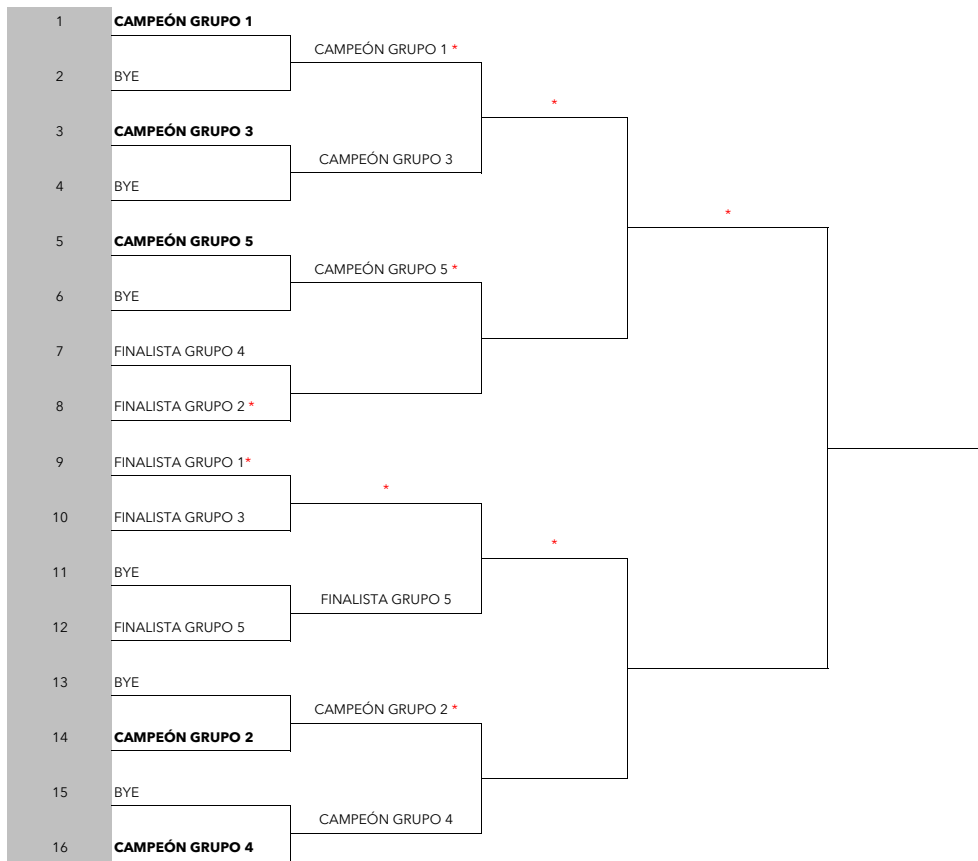

III CAMPEONATO DE LA COMUNIDAD VALENCIANA POR EQUIPOS BENJAMIN 2025

CUADRO FINAL

10-11/05/25

17-18/05/25

24-25/05/25

31/05 - 1/06/25

LEYENDA
PRECEDENTE CINCO AÑOS ANTERIORES
(*) INDICA EL ANFITRION POR SORTEO
(L) INDICA ANFITRION POR PRECEDENTE