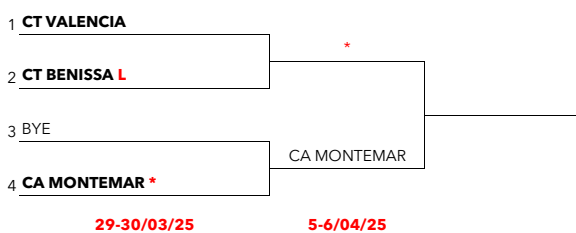

XIV CAMPEONATO COM. VALENCIANA EQUIPOS VETERANOS +70 2025

1ª DIVISIÓN

GRUPO 1

CT VALENCIA
SPORTING CT
LA PLANA SPORT CASTELLON

GRUPO 2

CA MONTEMAR
CS ORCELIS
CT BUENAVISTA BENISSA

GRUPO 3

CT BENISSA
C ESPAÑOL T
CT CATARROJA

GRUPO 1

8-9/02/25

SPORTING CT - CT VALENCIA	0-5
DESCANSA LA PLANA SPORT CASTELLON	

15-16/02/25

LA PLANA SPORT CASTELLON - SPORTING CT	5-0
DESCANSA CT VALENCIA	

22-23/02/25

LA PLANA SPORT CASTELLON - CT VALENCIA	0-5 <i>acta pendiente</i>
DESCANSA SPORTING CT	

GRUPO 2

8-9/02/25

CA MONTEMAR - CT BUENAVISTA BENISSA	3-2
DESCANSA CS ORCELIS	

15-16/02/25

CA MONTEMAR - CS ORCELIS	3-2
DESCANSA C ESPAÑOL T	

22-23/02/25

CS ORCELIS - CT BUENAVISTA BENISSA	0-3
DESCANSA CA MONTEMAR	

GRUPO 3

8-9/02/25

CT BENISSA - C ESPAÑOL T	3-2
DESCANSA CT CATARROJA	

15-16/02/25

CT BENISSA - CT CATARROJA	3-2
DESCANSA C ESPAÑOL T	

22-23/02/25

C ESPAÑOL T - CT CATARROJA	5-0
DESCANSA CT BENISSA	

XIV CAMPEONATO COM. VALENCIANA EQUIPOS VETERANOS +70 2025 FASE FINAL

LEYENDA
PRECEDENTE CINCO AÑOS ANTERIORES
(*) INDICA EL ANFITRION POR SORTEO
(L) INDICA ANFITRION POR PRECEDENTE CINCO AÑOS ANTERIORES