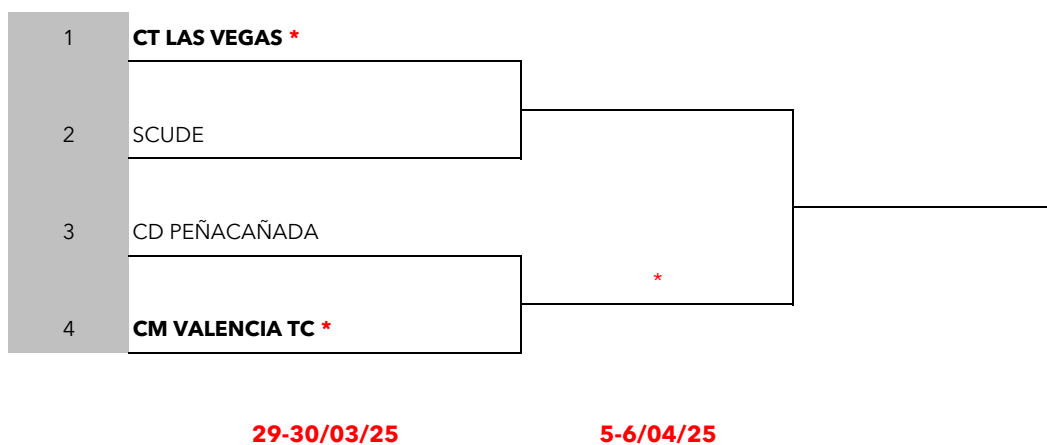

CLASIFICATORIO CAMPEONATO DE ESPAÑA

5-6/04/25

perdedor llave 1 * vs perdedor llave 2	

LEYENDA
PRECEDENTE CINCO AÑOS ANTERIORES
(*) Equipo que jugará como local en caso de no existir precedente de cinco años anteriores
(L) Equipo que jugará como local por tener precedente de cinco años anteriores