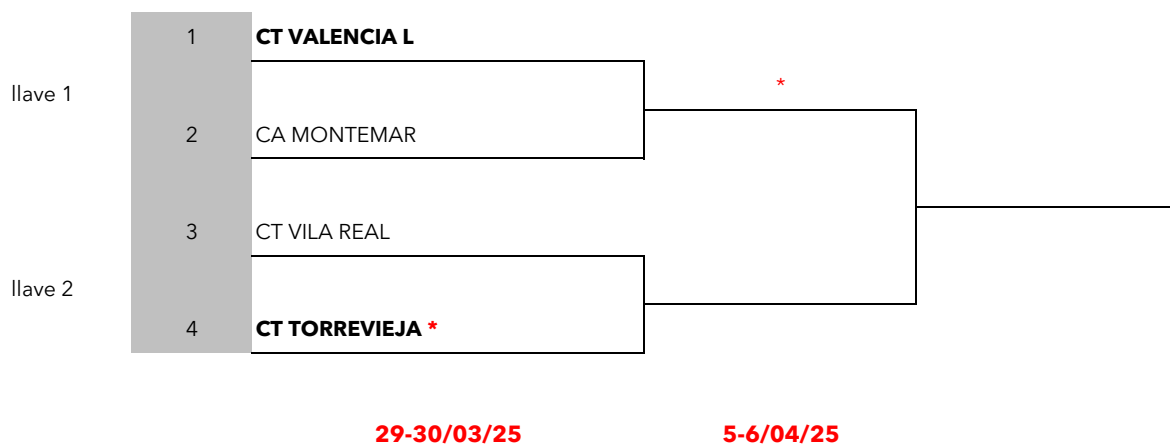

**GRUPO 2**

22-23/02/25

CT VILA REAL - CT VALENCIA	1-4
SCUDE - CM VALENCIA TC	1-4

1-2/03/25

CT VALENCIA - SCUDE	5-0
CM VALENCIA TC - CT VILA REAL	0-5 <i>acta pendiente</i>

8-9/03/25

CM VALENCIA TC - CT VALENCIA	5-0
CT VILA REAL - SCUDE	5-0

### CUADRO FINAL

### CUADRO DESCENSO