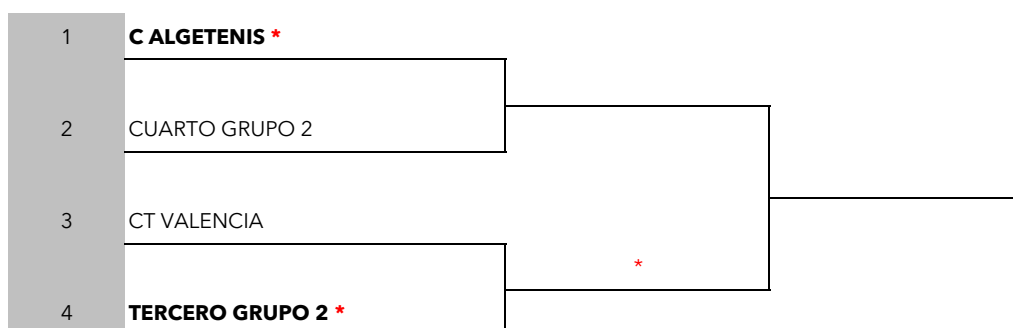

CUADRO DESCENSO

29-30/03/25

5-6/04/25

CLASIFICATORIO CAMPEONATO DE ESPAÑA

5-6/04/25

perdedor llave 1 * vs perdedor llave 2	

LEYENDA
PRECEDENTE CINCO AÑOS ANTERIORES
(*) Equipo que jugará como local en caso de no existir precedente de cinco años anteriores
(L) Equipo que jugará como local por tener precedente de cinco años anteriores