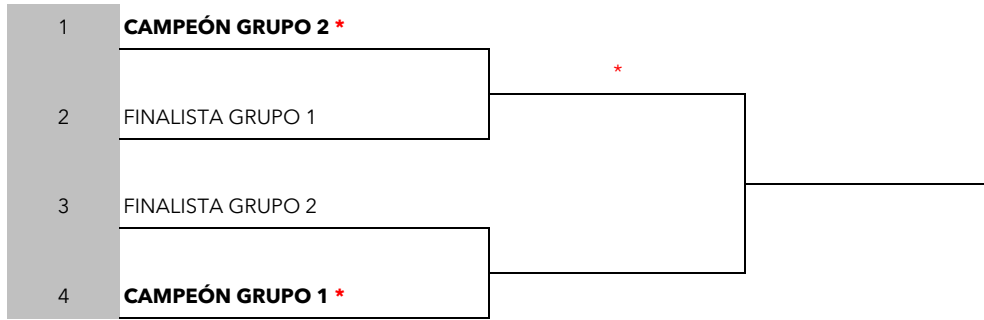

CUADRO FINAL

29-30/03/25

5-6/04/25