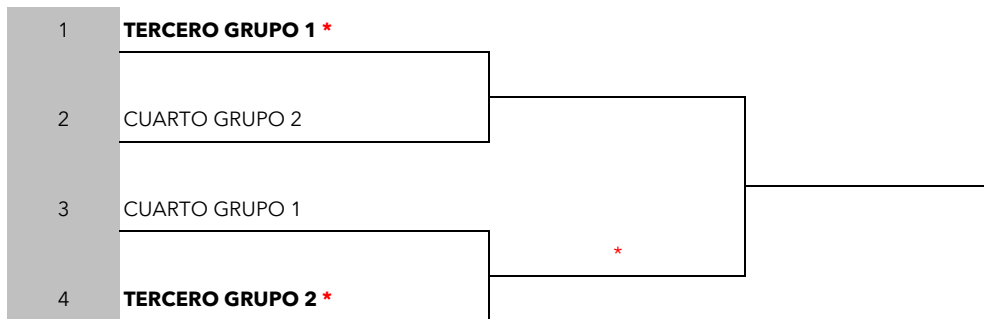

CUADRO DESCENSO

29-30/03/25

5-6/04/25

CLASIFICATORIO CAMPEONATO DE ESPAÑA

5-6/04/25

perdedor llave 1 * vs perdedor llave 2	

LEYENDA
PRECEDENTE CINCO AÑOS ANTERIORES
(*) Equipo que jugará como local en caso de no existir precedente de cinco años anteriores
(L) Equipo que jugará como local por tener precedente de cinco años anteriores