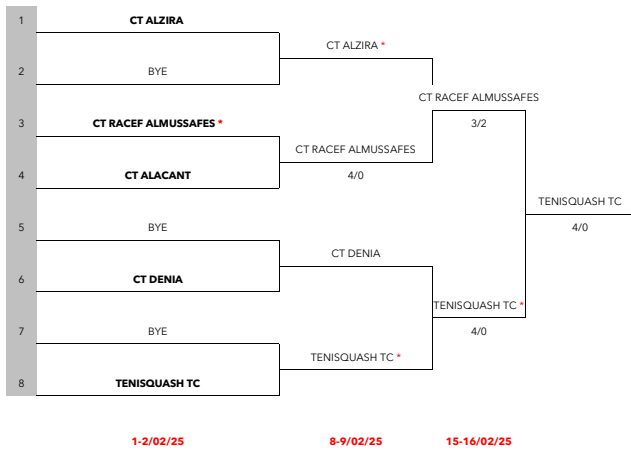

25-26/01/25	
CT BELLREGUARD - CT ALZIRA	1-4
CT CASTELL DE XÀTIVA - CT CARCAIXENT	3-2

GRUPO 4

11-12/01/25	
C ARENA ALICANTE - CT DENIA	1-3
DESCANSA CT IQL SPORTS BENIDORM	

18-19/01/25	
CT IQL SPORTS BENIDORM - C ARENA ALICANTE	0-5
DESCANSA CT DENIA	

25-26/01/25	
CT DENIA - CT IQL SPORTS BENIDORM	3-1
DESCANSA C ARENA ALICANTE	

GRUPO 5

11-12/01/25	
CT ALACANT - CE ELDENSE	3-1
DESCANSA C ARENA ALICANTE B	

18-19/01/25	
C ARENA ALICANTE B - CT ALACANT	1-3
DESCANSA CE ELDENSE	

25-26/01/25	
CE ELDENSE - C ARENA ALICANTE B	<i>acta pendiente</i>
DESCANSA CT ALACANT	

FASE FINAL - XLVII CAMPEONATO DE LA COMUNIDAD VALENCIANA POR EQUIPOS INFANTIL MASCULINO 2025

LEYENDA
PRECEDENTE CINCO AÑOS ANTERIORES
(*) INDICA EL ANFITRION POR SORTEO
(L) INDICA ANFITRION POR PRECEDENTE CINCO AÑOS ANTERIORES