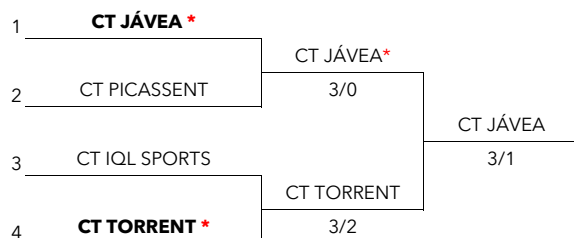

FASE ASCENSO - XLVIII CAMPEONATO COMUNIDAD VALENCIANA POR EQUIPOS INFANTIL FEMENINO 2025

8-9/02/25

15-16/02/25

LEYENDA
PRECEDENTE CINCO AÑOS ANTERIORES
(*) INDICA EL ANFITRION POR SORTEO
(L) INDICA ANFITRION POR PRECEDENTE CINCO