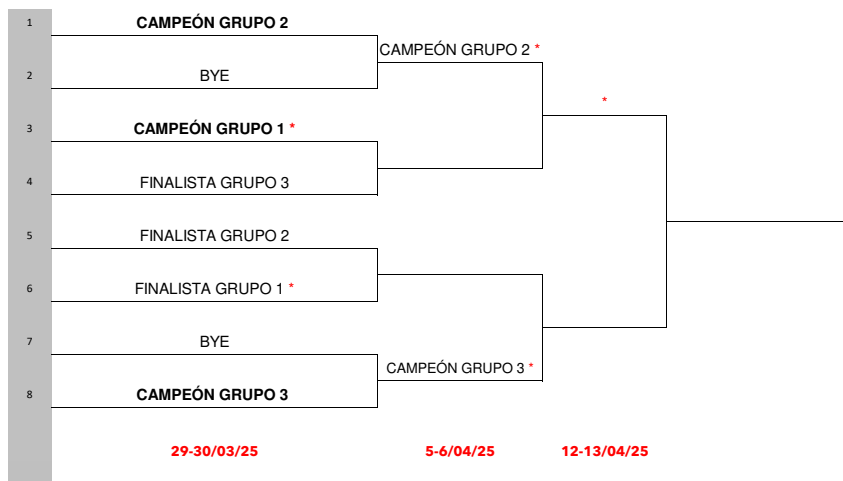

1-2/03/25

CT PETRER - CTC BIXQUERT B	
CT CASTELL DE XATIVA - C ALGETENIS B	

8-9/03/25

CT PETRER - CT CASTELL DE XATIVA	
CTC BIXQUERT B - C ALGETENIS B	

**GRUPO 3**

22-23/02/25

CT MONOVER - C EXC. ELDENSE	6-1
CT TEIXERETA IBI - CT PINOSO	1-6

1-2/03/25

CT MONOVER - CT TEIXERETA IBI	
C EXC. ELDENSE - CT PINOSO	

8-9/03/25

CT PINOSO - CT MONOVER	
C EXC. ELDENSE - CT TEIXERETA IBI	

**XLVII CAMPEONATO COM. VALENCIANA EQUIPOS CADETE MASCULINO - FEMENINO 3ª DIVISIÓN 2025**

**3ª DIVISIÓN - FASE ASCENSO**

<b>LEYENDA</b>
PRECEDENTE CINCO AÑOS ANTERIORES
(*) INDICA EL ANFITRION POR SORTEO
(1) INDICA ANFITRION POR PRECEDENTE CINCO AÑOS ANTERIORES