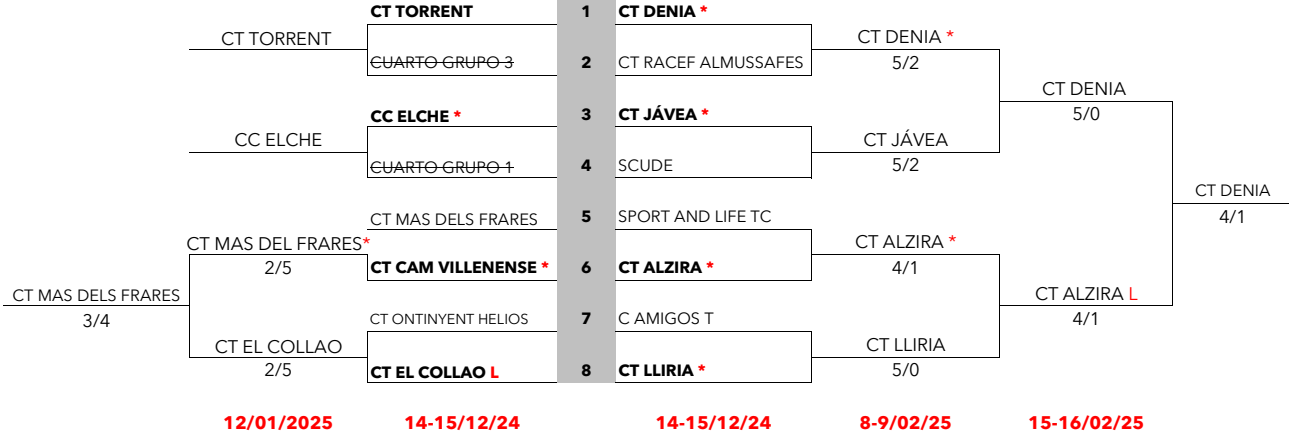

GRUPO 2

CT ALZIRA - CT TORRENT	6-1
SCUDE - CT MAS DELS FRARES	5-0
CT ALZIRA - CT MAS DELS FRARES	6-1
CT TORRENT - SCUDE	3-4
16-17/11/24	
CT ALZIRA - SCUDE	4-1
CT MAS DELS FRARES - CT TORRENT	0-7

GRUPO 3

CT CATARROJA - CT JAVEA	***
C AMIGOS T - CT EL COLLAO	4-3
CT JAVEA - C AMIGOS T	4-3
CT CATARROJA - CT EL COLLAO	***
16-17/11/24	
CT JAVEA - CT EL COLLAO	4-3
C AMIGOS T - CT CATARROJA	***

GRUPO 4

CT RACEF ALMUSSAFES - CT LLIRIA	2-5
CC ELCHE - CT ONTINYENT HELIOS	5-0
CT RACEF ALMUSSAFES - CC ELCHE	4-3
CT LLIRIA - CT ONTINYENT HELIOS	5-0
16-17/11/24	
CC ELCHE - CT LLIRIA	3-4
CT ONTINYENT HELIOS - CT RACEF ALMUSSAFES	3-4

XLVI CAMPEONATO COM. VALENCIANA EQUIPOS VETERANOS +45 2ª DIVISIÓN 2024

CUADRO DESCENSO

CUADRO DE ASCENSO

LEYENDA	
PRECEDENTE CINCO AÑOS ANTERIORES	
(*) INDICA EL ANFITRION POR SORTEO	
(L) INDICA ANFITRION POR PRECEDENTE CINCO AÑOS ANTERIORES	