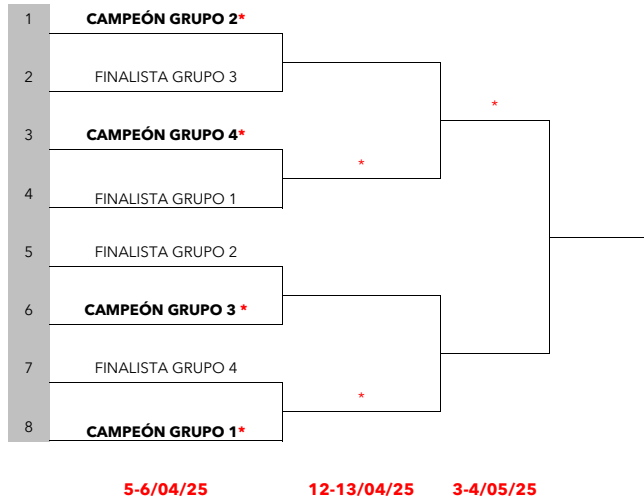

GRUPO 3

CLUB ATLETICO MONTEMAR
CLUB TENIS BENISSA B
CLUB AMIGOS DEL TENIS

GRUPO 4

CLUB CAMPO ELCHE
CLUB SOCIAL ORCELIS
CLUB TENIS JUAN C FERRERO

GRUPO 1

1-2/03/25

CT TORRENT - SPORTING CT	
CT LAS VEGAS B - CT CATARROJA	

CT ALZIRA - CT ALMUSSAFES	
CT GANDIA - CT DENIA	

29-30/03/25

CT GANDIA - CT ALMUSSAFES	
CT DENIA - CT ALZIRA	

GRUPO 3

1-2/03/25

CA MONTEMAR - C AMIGOS T	
DESCANSA CT BENISSA B	

8-9/03/25

CT BENISSA B - CA MONTEMAR	
DESCANSA C AMIGOS T	

29-30/03/25

C AMIGOS T - CT BENISSA B	
DESCANSA CA MONTEMAR	

GRUPO 4

1-2/03/25

CC ELCHE - CT JUAN C FERRERO	
DESCANSA CS ORCELIS	

8-9/03/25

CS ORCELIS - CC ELCHE	
DESCANSA CT JUAN C FERRERO	

29-30/03/25

CT JUAN C FERRERO - CS ORCELIS	
DESCANSA CC ELCHE	

FASE FINAL - XIV CAMPEONATO COM. VALENCIANA EQUIPOS VETERANOS +60 2025

LEYENDA
PRECEDENTE CINCO AÑOS ANTERIORES
(*) INDICA EL ANFITRION POR SORTEO
(L) INDICA ANFITRION POR PRECEDENTE CINCO AÑOS A