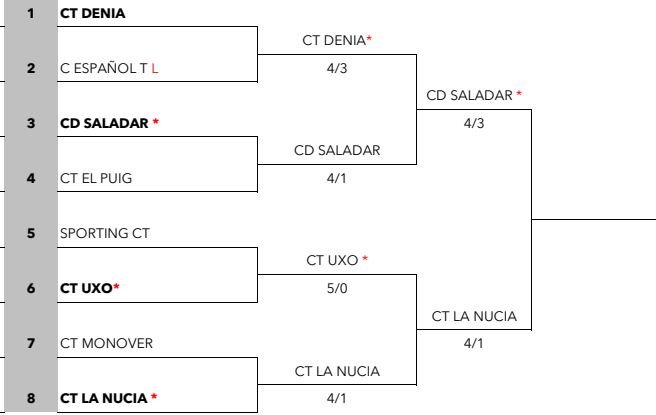

18-19/01/25

CT DENIA - C ILICITANO T	5-0
CT MONOVER - CT CAM VILLENENSE	5-2

25-26/01/25

CT CAM VILLENENSE - CT DENIA	1-4
C ILICITANO T - CT MONOVER	3-4

**GRUPO 4**

11-12/01/25

C ESPAÑOL T - CT CATARROJA	4-3
CT ALZIRA - CT UXO	2-4

18-19/01/25

C ESPAÑOL T - CT ALZIRA	6-1
CT UXO - CT CATARROJA	6-1 <i>acta pendiente</i>

25-26/01/25

CT UXO - C ESPAÑOL T	3-2
CT ALZIRA - CT CATARROJA	4-1

**CUADRO DE DESCENSO**

**CUADRO DE ASCENSO**

15-16/02/25

8-9/02/25

8-9/02/25

15-16/02/25

22-23/02/25

LEYENDA	
PRECEDENTE CINCO AÑOS ANTERIORES	
(*) Equipo que jugará como local en caso de no existir precedente de cinco años anteriores	
Equipo que jugará como local por tener precedente de cinco años anteriores	