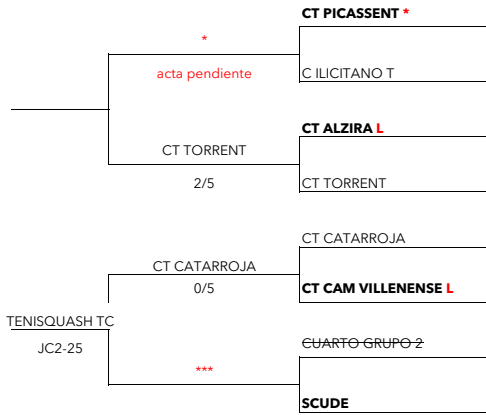

18-19/01/25

CT EL PUIG - CT LA NUCIA	3-4
CT PICASSENT - TENISQUASH TC	5-0 WO JC2-25

25-26/01/25

CT LA NUCIA - CT PICASSENT	4-1
TENISQUASH TC - CT EL PUIG	***

**GRUPO 3**

11-12/01/25

CT MONOVER - CT DENIA	3-4
CT CAM VILLENENSE - C ILICITANO T	4-3

18-19/01/25

CT DENIA - C ILICITANO T	5-0
CT MONOVER - CT CAM VILLENENSE	5-2

25-26/01/25

CT CAM VILLENENSE - CT DENIA	1-4
C ILICITANO T - CT MONOVER	3-4

**GRUPO 4**

11-12/01/25

C ESPAÑOL T - CT CATARROJA	4-3
CT ALZIRA - CT UXO	2-4

18-19/01/25

C ESPAÑOL T - CT ALZIRA	6-1
CT UXO - CT CATARROJA	6-1 <i>acta pendiente</i>

25-26/01/25

CT UXO - C ESPAÑOL T	3-2
CT ALZIRA - CT CATARROJA	4-1

**CUADRO DE DESCENSO**

**CUADRO DE ASCENSO**

15-16/02/25