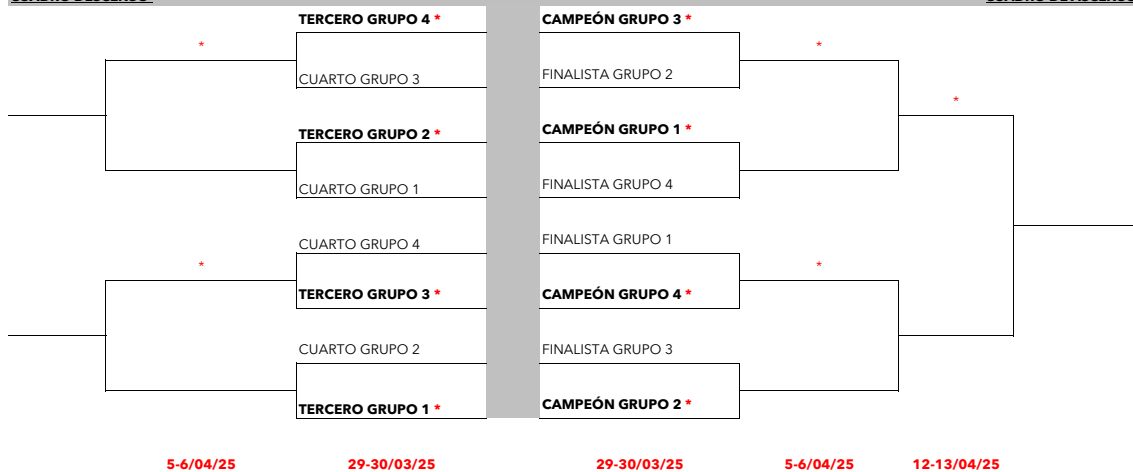

GRUPO 4

22-23/02/25

CT EL PUIG - CM VALENCIA TC	1-4
SPORTING CT - CT LAS VEGAS	3-1
1-2/03/25	
SPORTING CT - CM VALENCIA TC	
CT EL PUIG - CT LAS VEGAS	
8-9/03/25	
CT LAS VEGAS - CM VALENCIA TC	
SPORTING CT - CT EL PUIG	

XLVII CAMPEONATO DE LA COMUNIDAD VALENCIANA POR EQUIPOS ALEVIN MASCULINO 2025

CUADRO DESCENSO

CUADRO DE ASCENSO

LEYENDA
PRECEDENTE CINCO AÑOS ANTERIORES
 (*) INDICA EL ANFITRION POR SORTEO
 (L) INDICA ANFITRION POR PRECEDENTE CINCO AÑOS ANTERIORES