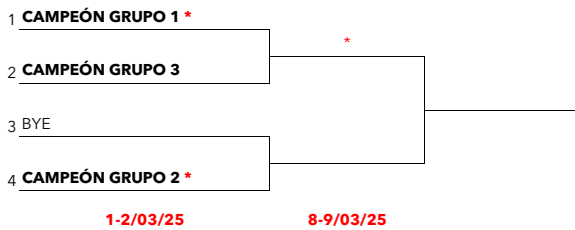

XIV CAMPEONATO COM. VALENCIANA EQUIPOS VETERANOS +70 2025

1ª DIVISIÓN

GRUPO 1

CT VALENCIA
SPORTING CT
LA PLANA SPORT CASTELLON

GRUPO 2

CA MONTEMAR
CS ORCELIS
CT BUENAVISTA BENISSA

GRUPO 3

CT BENISSA
C ESPAÑOL T
CT CATARROJA

GRUPO 1

8-9/02/25

SPORTING CT - CT VALENCIA	0-5
DESCANSA LA PLANA SPORT CASTELLON	

15-16/02/25

LA PLANA SPORT CASTELLON - SPORTING CT	5-0
DESCANSA CT VALENCIA	

22-23/02/25

LA PLANA SPORT CASTELLON - CT VALENCIA	
DESCANSA SPORTING CT	

GRUPO 3

8-9/02/25

CT BENISSA - C ESPAÑOL T	3-2
DESCANSA CT CATARROJA	

15-16/02/25

CT BENISSA - CT CATARROJA	3-2
DESCANSA C ESPAÑOL T	

22-23/02/25

C ESPAÑOL T - CT CATARROJA	
DESCANSA CT BENISSA	

GRUPO 2

8-9/02/25

CA MONTEMAR - CT BUENAVISTA BENISSA	3-2
DESCANSA CS ORCELIS	

15-16/02/25

CA MONTEMAR - CS ORCELIS	3-2
DESCANSA C ESPAÑOL T	

22-23/02/25

CS ORCELIS - CT BUENAVISTA BENISSA	
DESCANSA CA MONTEMAR	

XIV CAMPEONATO COM. VALENCIANA EQUIPOS VETERANOS +70 2025 FASE FINAL

LEYENDA
PRECEDENTE CINCO AÑOS ANTERIORES
(*) INDICA EL ANFITRION POR SORTEO
(L) INDICA ANFITRION POR PRECEDENTE CINCO AÑOS ANTERIORES