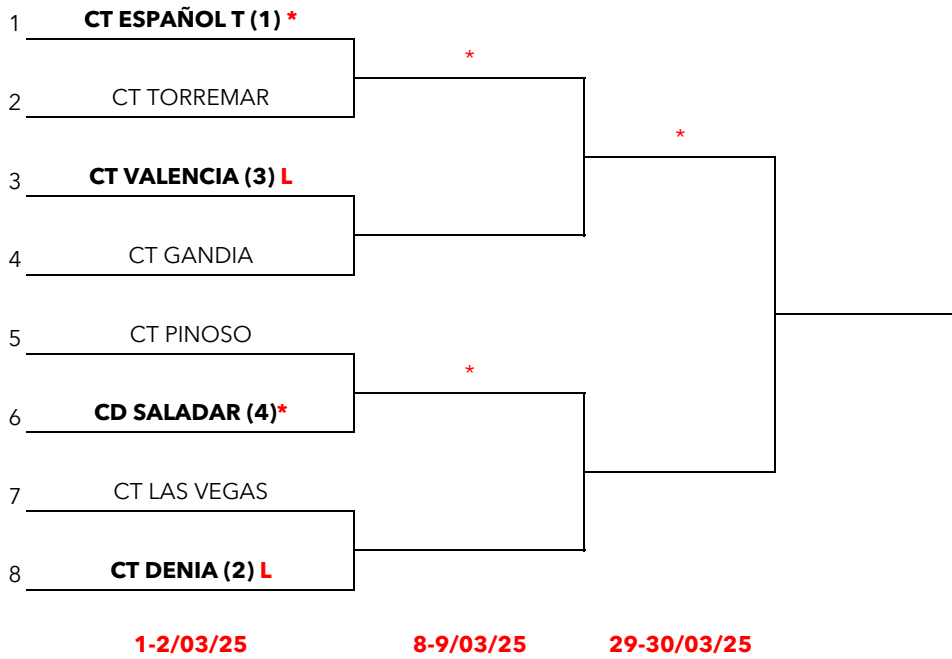

XIV CAMPEONATO DE LA COMUNIDAD VALENCIANA
POR EQUIPOS VETERANOS +40 MS

PRIMERA DIVISIÓN

CUADRO FINAL

PUESTOS 5 Y 6

PUESTOS 7 Y 8

PUESTOS 3 Y 4

L = Equipo que juego como local por tener precedente de cinco años anteriores

* = Equipo que jugará como local en caso de no existir precedente de cinco años anteriores