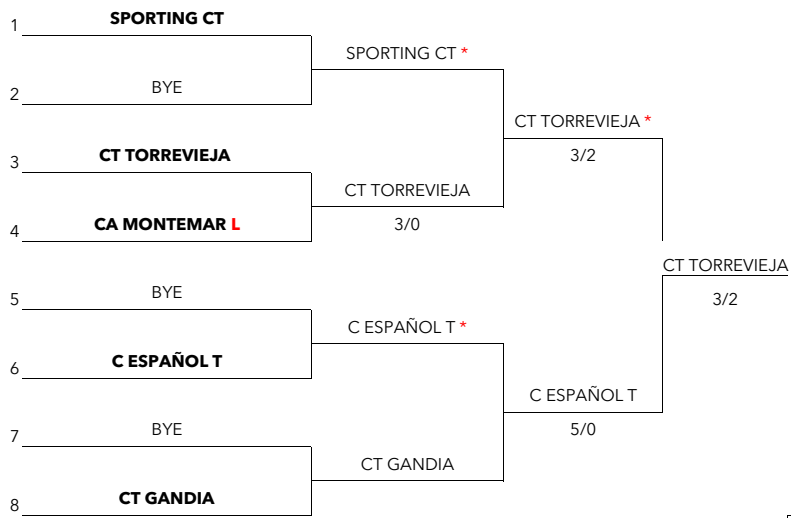

18-19/01/25

CT DENIA - SPORTCLUB ALICANTE	3-2
CT BUENAVISTA BENISSA - CA MONTEMAR	1-4

25-26/01/25

CA MONTEMAR - CT DENIA B	3-2
SPORTCLUB ALICANTE - CT BUENAVISTA BEN	4-1

GRUPO 2

11-12/01/25

CT VALENCIA - SPORTING CT	2-3
CT TORRENT - CT LAS VEGAS	2-3

18-19/01/25

CT LAS VEGAS - CT VALENCIA	2-3
SPORTING CT - CT TORRENT	2-3

25-26/01/25

CT VALENCIA - CT TORRENT	3-2
CT LAS VEGAS - SPORTING CT	2-3

GRUPO 4

11-12/01/25

CT ALMORADÍ - CC ELCHE	0-5
DESCANSA CT TORREVIEJA	

18-19/01/25

CT TORREVIEJA - CT ALMORADI	4-1
DESCANSA CC ELCHE	

25-26/01/25

CT TORREVIEJA - CC ELCHE	4-1
DESCANSA CT ALMORADI	

1-2/02/25

8-9/02/25

15-16/02/25

LEYENDA
PRECEDENTE CINCO AÑOS ANTERIORES
(*) INDICA EL ANFITRION POR SORTEO
(L) INDICA ANFITRION POR PRECEDENTE CINCO A