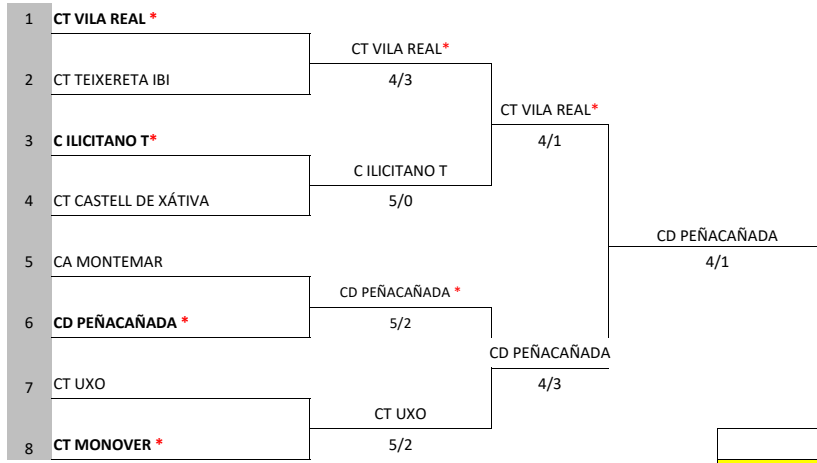

CT CASTELL DE XÁTIVA - CD PEÑACAÑADA	2-5
CT BENAGUASIL - CN SANTA APOLONIA	4-3

16-17/11/24

CD PEÑACAÑADA - CN SANTA APOLONIA	6-1
CT CASTELL DE XÁTIVA - CT BENAGUASIL	5-2

**GRUPO 3**

CT L'ALCUDIA DE CRESPINS - CA MONTEMAR	1-4
CT ALACANT - C ILICITANO T	2-5

C ILICITANO T - CT L'ALCUDIA DE CRESPINS	4-1
CA MONTEMAR - CT ALACANT	5-0

16-17/11/24

CT L'ALCUDIA DE CRESPINS - CT ALACANT	2-5
C ILICITANO T - CA MONTEMAR	5-2

**GRUPO 4**

C ARENA SANTA POLA - CT TEIXERETA IBI	2-5
CT MONOVER - CS ORCELIS	7-0

CS ORCELIS - C ARENA SANTA POLA	3-4
CT MONOVER - CT TEIXERETA IBI	5-2

16-17/11/24

C ARENA SANTA POLA - CT MONOVER	2-5
CT TEIXERETA IBI - CS ORCELIS	7-0

**XLVI CAMPEONATO COM. VALENCIANA EQUIPOS VETERANOS +45 2024**

14-15/12/24

21-22/12/24

11-12/01/25

LEYENDA
<b>PRECEDENTE CINCO AÑOS ANTERIORES</b>
(*) INDICA EL ANFITRION POR SORTEO
(L) INDICA ANFITRION POR PRECEDENTE CINCO AÑOS ANTERIORES