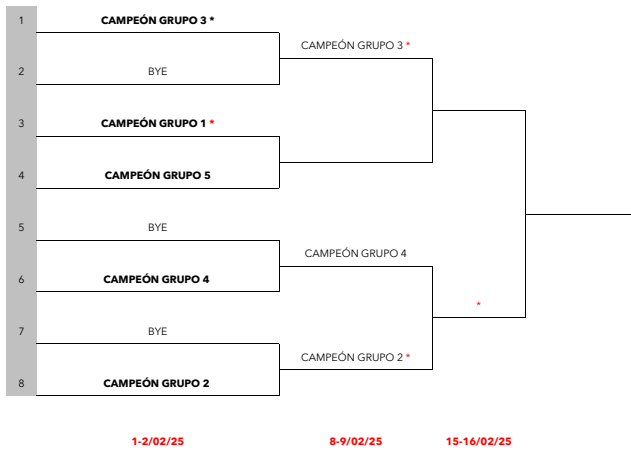

GRUPO 3

CT ALZIRA
CT BELLREGUARD
CT CARCAIXENT
CT CASTELL DE XÀTIVA

GRUPO 4

C ARENA ALICANTE
CT DENIA
CT IQL SPORTS BENIDORM

GRUPO 5

CT ALACANT
CE ELDENSE
C ARENA ALICANTE B

GRUPO 1

11-12/01/25	
CT MORVEDRE - CT RACEF ALMUSSAFES	2-3
DESCANSA CT EL PUIG	

18-19/01/25	
CT EL PUIG - CT MORVEDRE	acta pendiente
DESCANSA CT RACEF ALMUSSAFES	

25-26/01/25	
CT RACEF ALMUSSAFES - CT EL PUIG	
DESCANSA CT MORVEDRE	

GRUPO 2

11-12/01/25	
CT GANDIA - CT PICASSENT	3-2
TENISQUASH TC - CT OLIVA	4-0

18-19/01/25	
CT OLIVA - CT PICASSENT	3-2
CT GANDIA - TENISQUASH TC	1-2/02

25-26/01/25	
CT PICASSENT - TENISQUASH TC	
CT OLIVA - CT GANDIA	

GRUPO 3

11-12/01/25	
CT ALZIRA - CT CARCAIXENT	acta pendiente
CT BELLREGUARD - CT CASTELL DE XÀTIVA	2-3

18-19/01/25	
CT CARCAIXENT - CT BELLREGUARD	acta pendiente
CT ALZIRA - CT CASTELL DE XÀTIVA	1-2/02

25-26/01/25	
CT BELLREGUARD - CT ALZIRA	
CT CASTELL DE XÀTIVA - CT CARCAIXENT	

GRUPO 4

11-12/01/25	
C ARENA ALICANTE - CT DENIA	1-3
DESCANSA CT IQL SPORTS BENIDORM	

18-19/01/25	
CT IQL SPORTS BENIDORM - C ARENA ALICANTE	0-5
DESCANSA CT DENIA	

25-26/01/25	
CT DENIA - CT IQL SPORTS BENIDORM	
DESCANSA C ARENA ALICANTE	

GRUPO 5

11-12/01/25	
CT ALACANT - CE ELDENSE	3-1
DESCANSA C ARENA ALICANTE B	

18-19/01/25	
C ARENA ALICANTE B - CT ALACANT	1-3
DESCANSA CE ELDENSE	

25-26/01/25	
CE ELDENSE - C ARENA ALICANTE B	
DESCANSA CT ALACANT	

FASE FINAL - XLVII CAMPEONATO DE LA COMUNIDAD VALENCIANA POR EQUIPOS INFANTIL MASCULINO 2025

LEYENDA
PRECEDENTE CINCO AÑOS ANTERIORES
(*) INDICA EL ANFITRION POR SORTEO
L INDICA ANFITRION POR PRECEDENTE CINCO AÑOS ANTERIORES