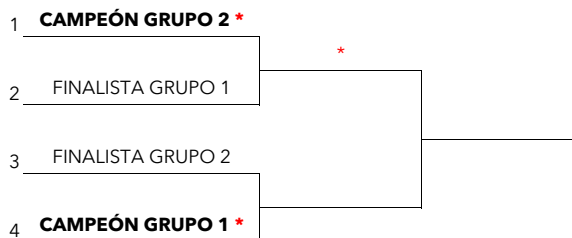

FASE ASCENSO - XLVIII CAMPEONATO COMUNIDAD VALENCIANA POR EQUIPOS INFANTIL FEMENINO 2025

1-2/02/25

8-9/02/25

LEYENDA
PRECEDENTE CINCO AÑOS ANTERIORES
(*) INDICA EL ANFITRION POR SORTEO
(L) INDICA ANFITRION POR PRECEDENTE CINCO