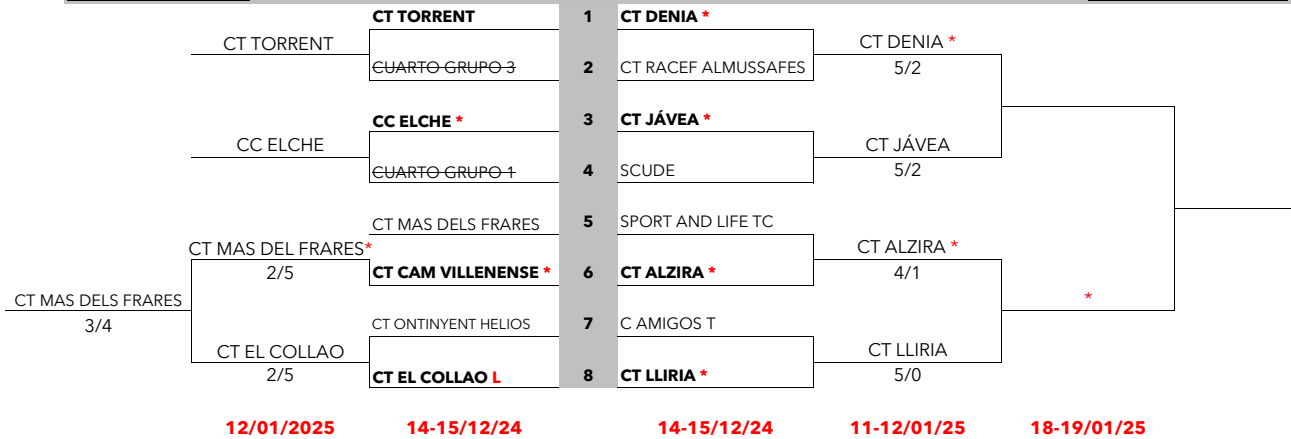

CT JAVEA - C AMIGOS T	4-3
CT CATARROJA - CT EL COLLAO	***

16-17/11/24

CT JAVEA - CT EL COLLAO	4-3
C AMIGOS T - CT CATARROJA	***

**GRUPO 2**

CT ALZIRA - CT TORRENT	6-1
SCUDE - CT MAS DELS FRARES	5-0

CT ALZIRA - CT MAS DELS FRARES	6-1
CT TORRENT - SCUDE	3-4

16-17/11/24

CT ALZIRA - SCUDE	4-1
CT MAS DELS FRARES - CT TORRENT	0-7

**GRUPO 4**

CT RACEF ALMUSSAFES - CT LLIRIA	2-5
CC ELCHE - CT ONTINYENT HELIOS	5-0

CT RACEF ALMUSSAFES - CC ELCHE	4-3
CT LLIRIA - CT ONTINYENT HELIOS	5-0

16-17/11/24

CC ELCHE - CT LLIRIA	3-4
CT ONTINYENT HELIOS - CT RACEF ALMUSSAFES	3-4

**XLVI CAMPEONATO COM. VALENCIANA EQUIPOS VETERANOS +45 2ª DIVISIÓN 2024**

**CUADRO DESCENSO**

**CUADRO DE ASCENSO**

LEYENDA	
PRECEDENTE CINCO AÑOS ANTERIORES	
(*) INDICA EL ANFITRION POR SORTEO	
(L) INDICA ANFITRION POR PRECEDENTE CINCO AÑOS ANTERIORES	