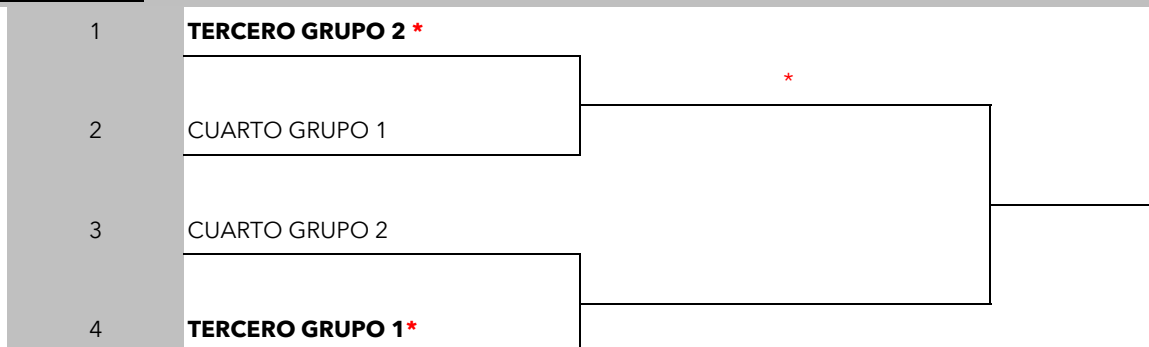

XLIX CAMPEONATO DE LA COMUNIDAD VALENCIANA POR EQUIPOS JUNIOR 2025

CUADRO FINAL

1-2/02/25

8-9/02/25

CUADRO DESCENSO

1-2/02/25

8-9/02/25

| |
|--|
| LEYENDA |
| PRECEDENTE CINCO AÑOS ANTERIORES |
| (*) Equipo que jugará como local en caso de no existir precedente de cinco años anteriores |
| (L) Equipo que jugará como local por tener precedente de cinco años anteriores |