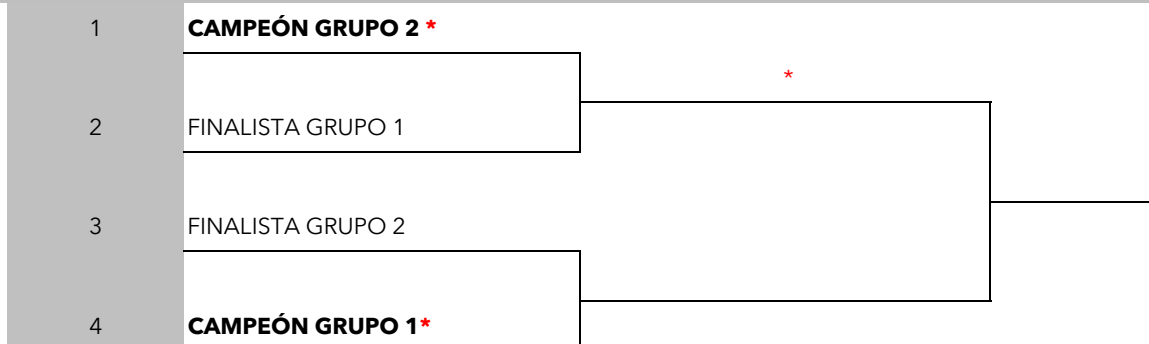

XLIX CAMPEONATO DE LA COMUNIDAD VALENCIANA POR EQUIPOS JUNIOR 2025

CUADRO FINAL

1-2/02/25

8-9/02/25