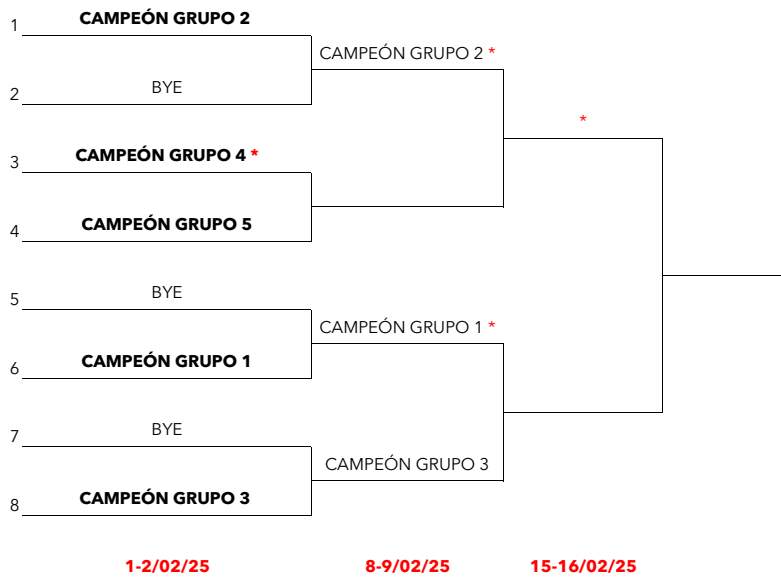

18-19/01/25

CT LAS VEGAS - CT VALENCIA	2-3
SPORTING CT - CT TORRENT	2-3

25-26/01/25

CT VALENCIA - CT TORRENT	
CT LAS VEGAS - SPORTING CT	

GRUPO 4

11-12/01/25

CT ALMORADÍ - CC ELCHE	0-5
DESCANSA CT TORREVIEJA	

18-19/01/25

CT TORREVIEJA - CT ALMORADI	4-1
DESCANSA CC ELCHE	

25-26/01/25

CT TORREVIEJA - CC ELCHE	
DESCANSA CT ALMORADI	

XIV CAMPEONATO COM. VALENCIANA EQUIPOS VETERANAS +50 2025 FASE FINAL

LEYENDA
PRECEDENTE CINCO AÑOS ANTERIORES
(*) INDICA EL ANFITRION POR SORTEO
(L) INDICA ANFITRION POR PRECEDENTE CINCO A