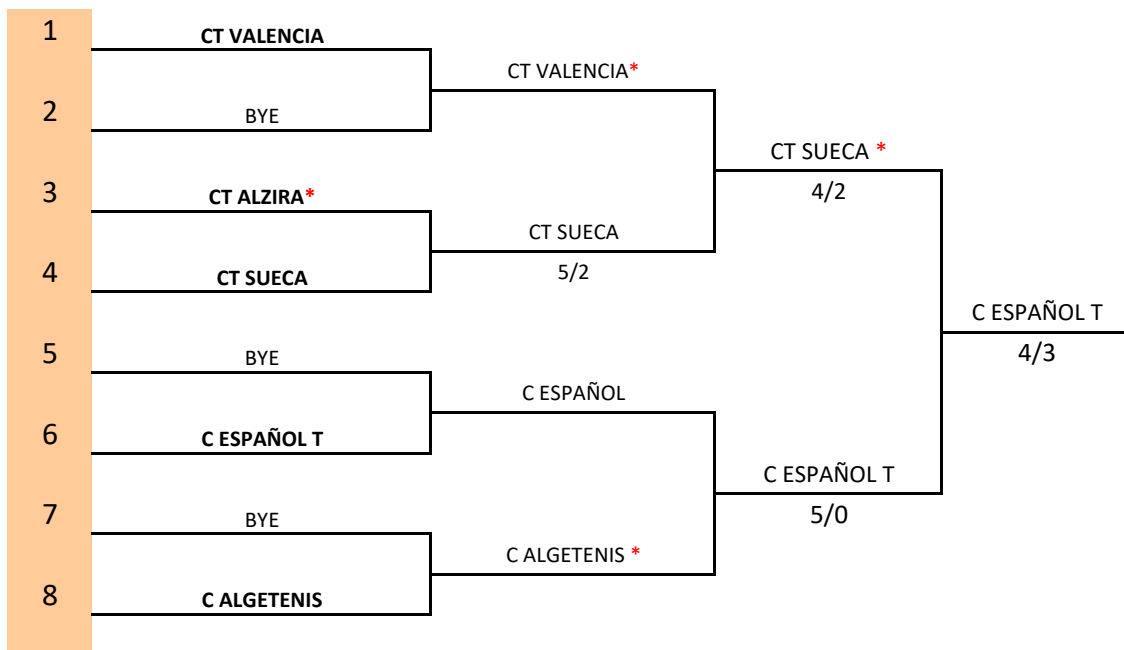

XIII CAMPEONATO PROVINCIAL EQUIPOS INFANTIL MASCULINO Y FEMENINO - VALENCIA 2024

14-15/12/24

21-22/12/24

11-12/01/25