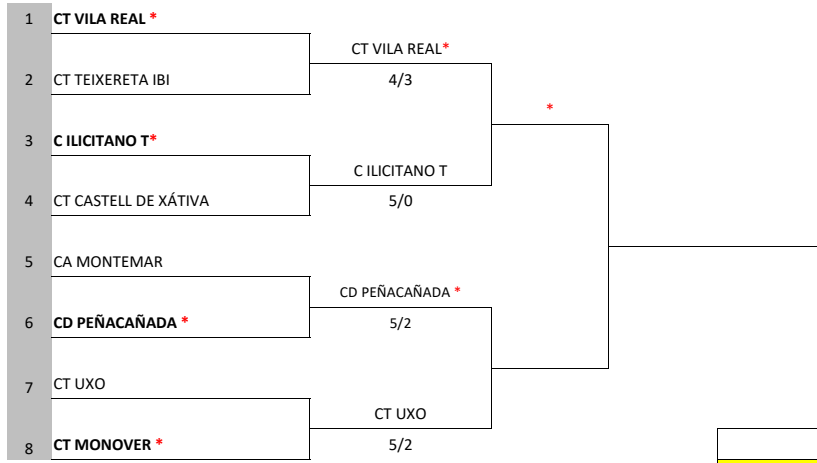

CT CASTELL DE XÁTIVA - CD PEÑACAÑADA	2-5
CT BENAGUASIL - CN SANTA APOLONIA	4-3

16-17/11/24

CD PEÑACAÑADA - CN SANTA APOLONIA	6-1
CT CASTELL DE XÁTIVA - CT BENAGUASIL	5-2

**GRUPO 3**

CT L'ALCUDIA DE CRESPINS - CA MONTEMAR	1-4
CT ALACANT - C ILICITANO T	2-5

C ILICITANO T - CT L'ALCUDIA DE CRESPINS	4-1
CA MONTEMAR - CT ALACANT	5-0

16-17/11/24

CT L'ALCUDIA DE CRESPINS - CT ALACANT	2-5
C ILICITANO T - CA MONTEMAR	5-2

**GRUPO 4**

C ARENA SANTA POLA - CT TEIXERETA IBI	2-5
CT MONOVER - CS ORCELIS	7-0

CS ORCELIS - C ARENA SANTA POLA	3-4
CT MONOVER - CT TEIXERETA IBI	5-2

16-17/11/24

C ARENA SANTA POLA - CT MONOVER	2-5
CT TEIXERETA IBI - CS ORCELIS	7-0

**XLVI CAMPEONATO COM. VALENCIANA EQUIPOS VETERANOS +45 2024**

14-15/12/24

21-22/12/24

11-12/01/25

LEYENDA
<b>PRECEDENTE CINCO AÑOS ANTERIORES</b>
(*) INDICA EL ANFITRION POR SORTEO
(L) INDICA ANFITRION POR PRECEDENTE CINCO AÑOS ANTERIORES