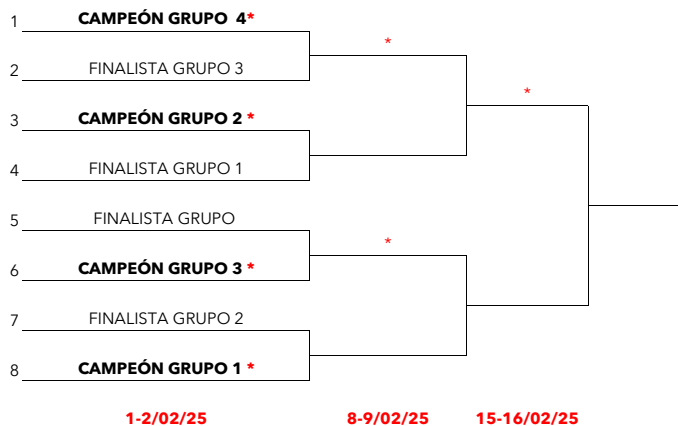

CT ALZIRA - CT DENIA	
DESCANSA CT ONTINYENT HELIOS	

25-26/01/25

CT ONTINYENT HELIOS - CT ALZIRA	
DESCANSA CT DENIA	

GRUPO 2

11-12/01/25

CT RACEF ALMUSSAFES - SPORT AND LIFE CT	
CN SANTA APOLONIA - CT LAS VEGAS B	

18-19/01/25

CN SANTA APOLONIA - CT RACEF ALMUSSAFES	
SPORT AND LIFE CT - CT LAS VEGAS B	

25-26/01/25

SPORT AND LIFE CT - CN SANTA APOLONIA	
CT LAS VEGAS B - CT RACEF ALMUSSAFES	

GRUPO 4

11-12/01/25

CT EL CAMPELLO - CT JÁVEA	
DESCANSA C ARENA SANTA POLA	

18-19/01/25

C ARENA SANTA POLA - CT EL CAMPELLO	
DESCANSA CT JÁVEA	

25-26/01/25

CT JÁVEA - C ARENA SANTA POLA	
DESCANSA CT EL CAMPELLO	

FASE FINAL

LEYENDA	
PRÉCEDENTE CINCO AÑOS ANTERIORES	
(*) INDICA EL ANFITRION POR SORTEO	
(L) INDICA ANFITRION POR PRECEDENTE CINCO AÑOS ANTERIOR	