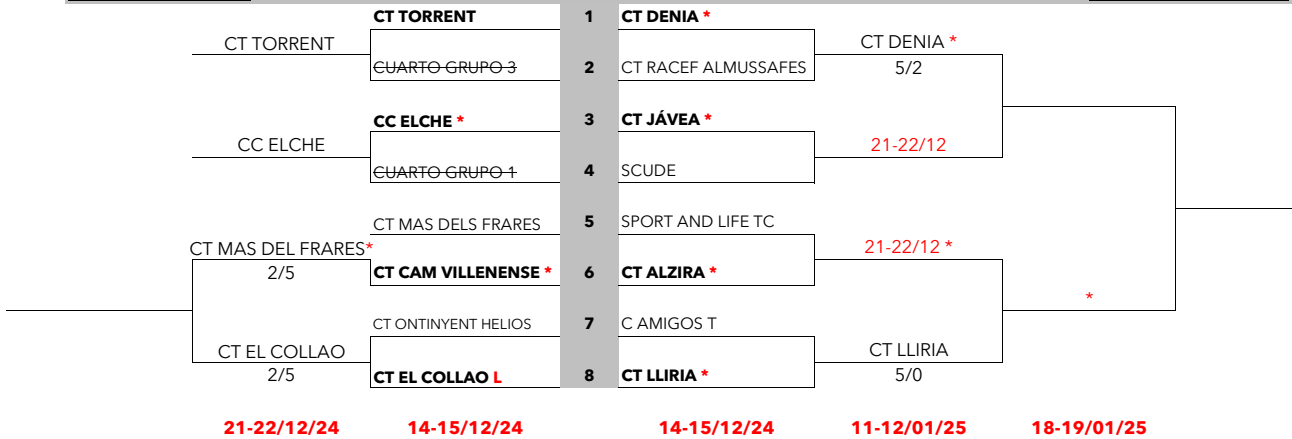

GRUPO 4

CT RACEF ALMUSSAFES - CT LLIRIA	2-5
CC ELCHE - CT ONTINYENT HELIOS	5-0

CT RACEF ALMUSSAFES - CC ELCHE	4-3
CT LLIRIA - CT ONTINYENT HELIOS	5-0

16-17/11/24

CC ELCHE - CT LLIRIA	3-4
CT ONTINYENT HELIOS - CT RACEF ALMUSSAFES	3-4

XLVI CAMPEONATO COM. VALENCIANA EQUIPOS VETERANOS +45 2ª DIVISIÓN 2024

CUADRO DESCENSO

CUADRO DE ASCENSO

LEYENDA	
PRECEDENTE CINCO AÑOS ANTERIORES	
(*) INDICA EL ANFITRION POR SORTEO	
(L) INDICA ANFITRION POR PRECEDENTE CINCO AÑOS ANTERIORES	