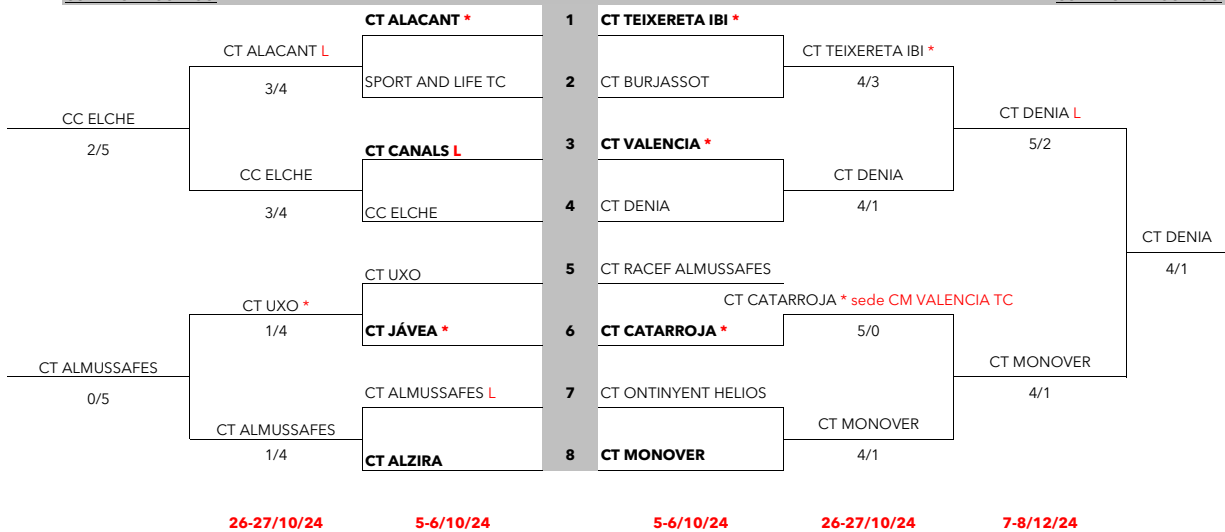

28-29/09/24

CT VALENCIA - CT ALZIRA	5-2
CC ELCHE - CT ONTINYENT HELIOS	0-5

GRUPO 3

14-15/09/24

CT DENIA - CT CANALS	5-0
CT MONOVER - CT ALMUSSAFES	7-0

21-22/09/24

CT MONOVER - CT DENIA	4-0
CT ALMUSSAFES - CT CANALS	0-5

28-29/09/24

CT DENIA - CT ALMUSSAFES	5-0
CT CANALS - CT MONOVER	3-4

GRUPO 4

14-15/09/24

CT RACEF ALMUSSAFES - CT JÁVEA	4-3
SPORT&LIFE TC - CT TEIXERETA IBI	5-2

21-22/09/24

CT TEIXERETA IBI - CT JÁVEA	6-1
SPORT&LIFE TC - CT RACEF ALMUSSAFES	2-5

28-29/09/24

CT JÁVEA - SPORT&LIFE TC	5-1
CT TEIXERETA IBI - CT RACEF ALMUSSAFES	6-1

XLVII CAMPEONATO COM. VALENCIANA EQUIPOS VETERANOS +35 2ª DIVISIÓN 2024

CUADRO DESCENSO

CUADRO DE ASCENSO

LEYENDA
PRECEDENTE CINCO AÑOS ANTERIORES
(*) INDICA EL ANFITRION POR SORTEO
(L) INDICA ANFITRION POR PRECEDENTE CINCO AÑOS ANTERIORES