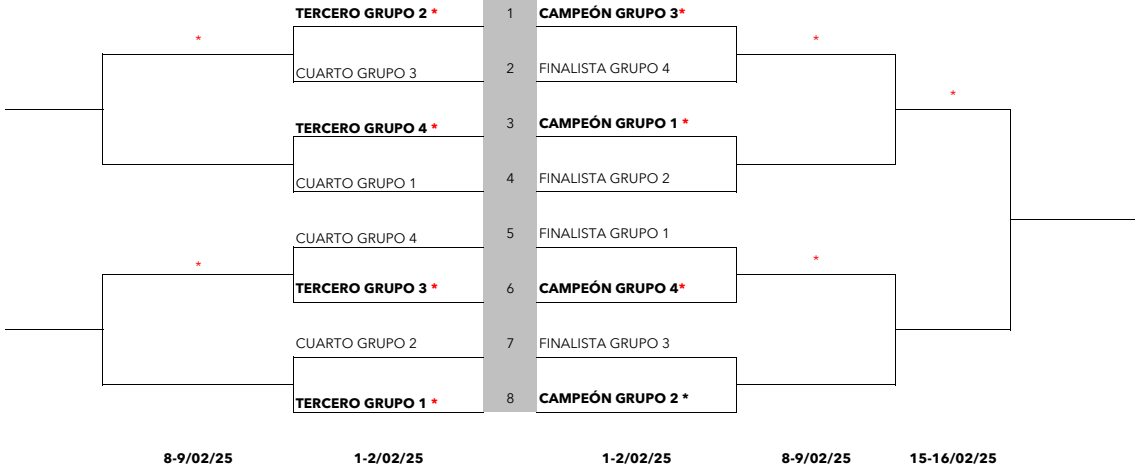

GRUPO 2

11-12/01/25

CT LA NUCIA - TENISQUASH TC	
CT PICASSENT - CT EL PUIG	

18-19/01/25

CT EL PUIG - CT LA NUCIA	
CT PICASSENT - TENISQUASH TC	

25-26/01/25

CT LA NUCIA - CT PICASSENT	
TENISQUASH TC - CT EL PUIG	

GRUPO 4

11-12/01/25

C ESPAÑOL T - CT CATARROJA	
CT ALZIRA - CT UXO	

18-19/01/25

C ESPAÑOL T - CT ALZIRA	
CT CATARROJA - CT UXO	

25-26/01/25

CT UXO - C ESPAÑOL T	
CT ALZIRA - CT CATARROJA	

CUADRO DESCENSO

CUADRO DE ASCENSO

LEYENDA

PRECEDENTE CINCO AÑOS ANTERIORES
(*) Equipo que jugará como local en caso de no existir precedente de cinco
Equipo que jugará como local por tener precedente de cinco años anterior