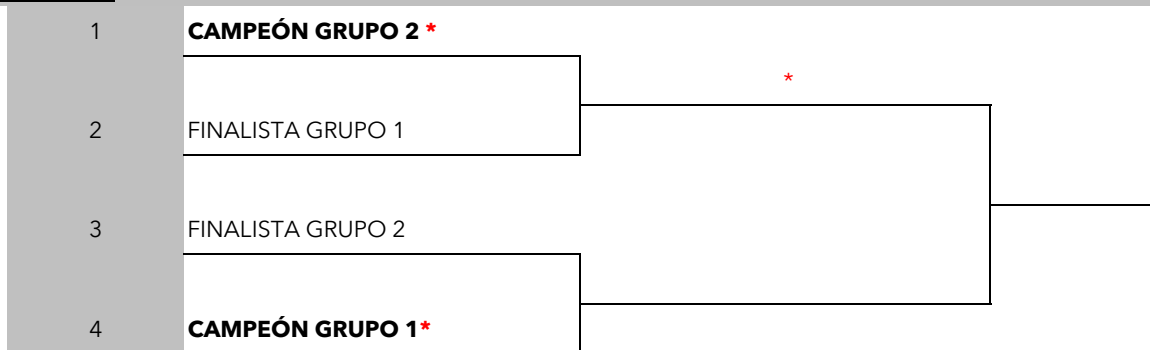

GRUPO 2

11-12/01/25

CT TORREVIEJA - CT SUECA	
CT VILA REAL - CA MONTEMAR	

18-19/01/25

CT VILA REAL - CT TORREVIEJA	
CT SUECA - CA MONTEMAR	

25-26/01/25

CA MONTEMAR - CT TORREVIEJA	
CT VILA REAL - CT SUECA	

XLIX CAMPEONATO DE LA COMUNIDAD VALENCIANA POR EQUIPOS JUNIOR 2025

CUADRO FINAL

1-2/02/25

8-9/02/25

CUADRO DESCENSO

1-2/02/25

8-9/02/25

LEYENDA
PRECEDENTE CINCO AÑOS ANTERIORES
(*) Equipo que jugará como local en caso de no existir precedente de cinco años anteriores
(L) Equipo que jugará como local por tener precedente de cinco años anteriores