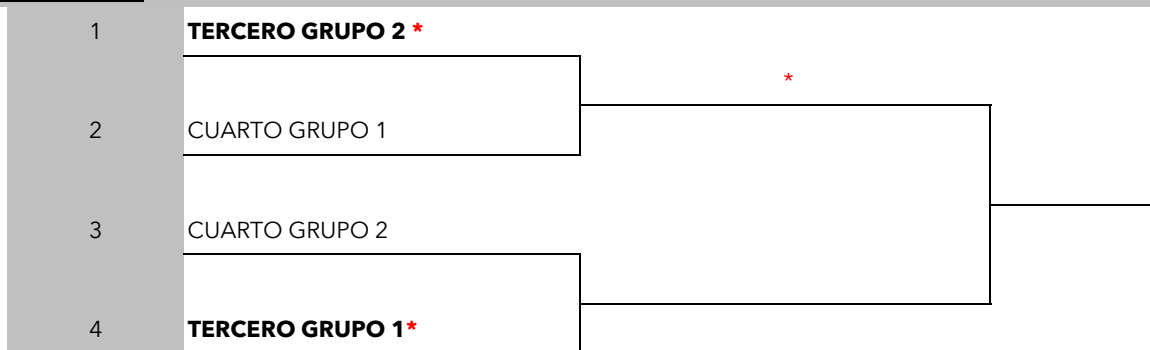

CUADRO FINAL

1-2/02/25

8-9/02/25

CUADRO DESCENSO

1-2/02/25

8-9/02/25

LEYENDA
PRECEDENTE CINCO AÑOS ANTERIORES
(*) Equipo que jugará como local en caso de no existir precedente de cinco años anteriores
(L) Equipo que jugará como local por tener precedente de cinco años anteriores