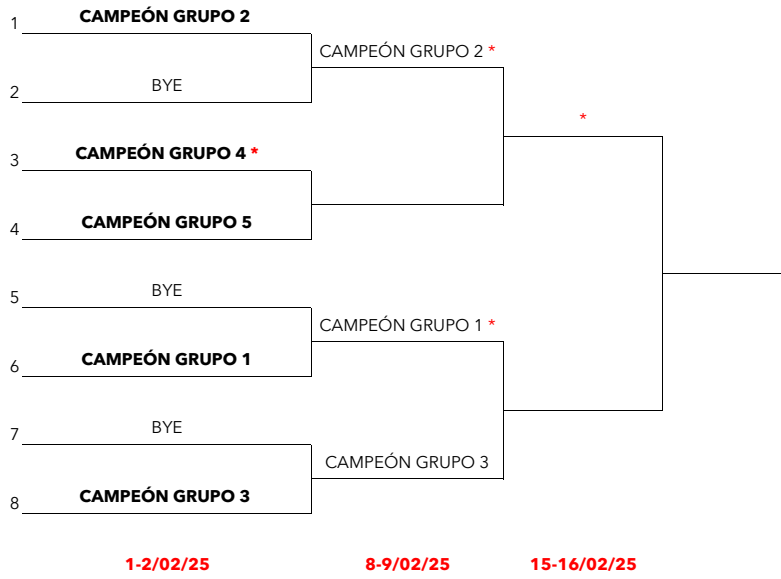

CT ALMORADÍ - CC ELCHE	
DESCANSA CT TORREVIEJA	

18-19/01/25

CT TORREVIEJA - CT ALMORADI	
DESCANSA CC ELCHE	

25-26/01/25

CT TORREVIEJA - CC ELCHE	
DESCANSA CT ALMORADI	

**GRUPO 5**

11-12/01/25

CT DENIA - CT BUENAVISTA BENISSA	
SPORTCLUB ALICANTE - CA MONTEMAR	

18-19/01/25

CT DENIA - SPORTCLUB ALICANTE	
CT BUENAVISTA BENISSA - CA MONTEMAR	

25-26/01/25

CA MONTEMAR - CT DENIA B	
SPORTCLUB ALICANTE - CT BUENAVISTA BEN	

XIV CAMPEONATO COM. VALENCIANA EQUIPOS VETERANAS +50 2025 FASE FINAL

LEYENDA
PRECEDENTE CINCO AÑOS ANTERIORES
(*) INDICA EL ANFITRION POR SORTEO
(L) INDICA ANFITRION POR PRECEDENTE CINCO A