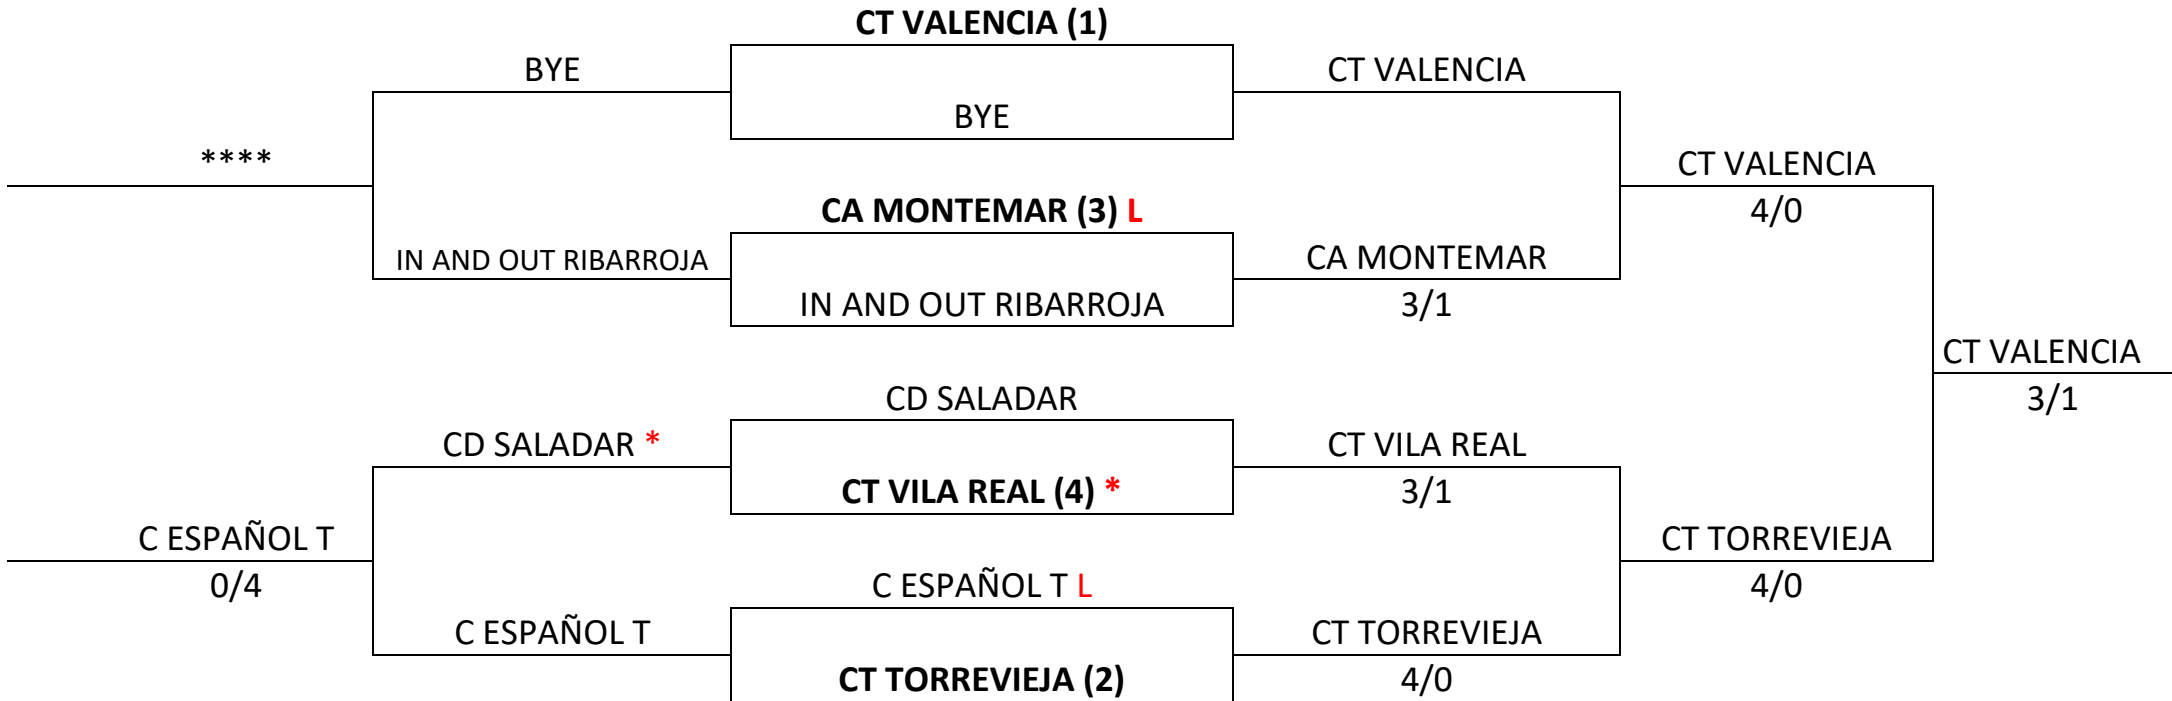

XLVII Campeonato de la Comunidad Valenciana por equipos absoluto femenino de 1ª división 2024

antes del 13/12/24
FTCV 14/12 a las 13:30h

antes del 13/12/24
FTCV 12/12 a las 10 horas

14/12/2024
CT VALENCIA

15/12/2024
CT VALENCIA

EQUIPOS QUE DESCIENDEN

C ESPAÑOL T

JUEZ ÁRBITRO CARLOS RIPOLL

JUEZ ADJUNTO FJ DOMINGUEZ - NATALIA SAIZ

JUEZ SILLA FINALES, S. BORREGO-FJ DOMINGUEZ-GEMA OLIVERT- LM MARTINEZ - D. COLJA