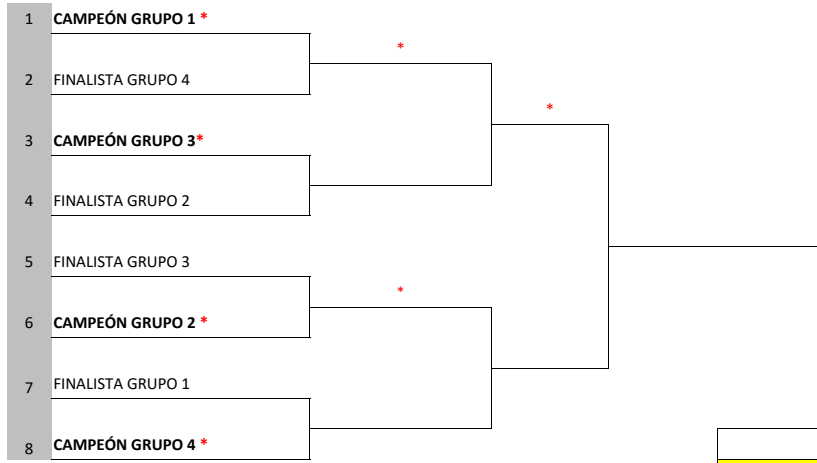

C ILICITANO T - CT L'ALCUDIA DE CRESPINS	30/11-1/12
CA MONTEMAR - CT ALACANT	5-0

16-17/11/24

CT L'ALCUDIA DE CRESPINS - CT ALACANT	2-5
C ILICITANO T - CA MONTEMAR	5-2

GRUPO 4

C ARENA SANTA POLA - CT TEIXERETA IBI	23-24/11
CT MONOVER - CS ORCELIS	7-0

14-15/12/24

21-22/12/24

11-12/01/25

LEYENDA
PRECEDENTE CINCO AÑOS ANTERIORES
(*) INDICA EL ANFITRION POR SORTEO
(L) INDICA ANFITRION POR PRECEDENTE CINCO AÑOS ANTERIORES