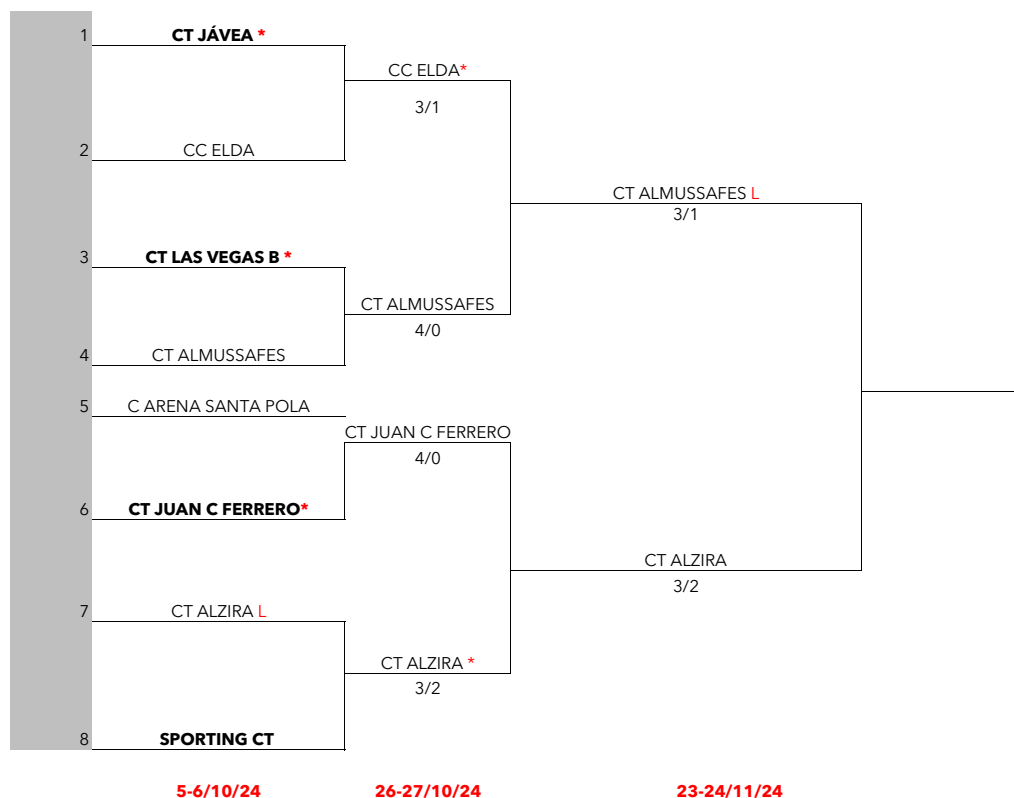

21-22/09/24

CT JÁVEA - C AMIGOS T	***
DESCANSA CT ARENA SANTA POLA	

28-29/09/24

CT ARENA SANTA POLA - C AMIGOS T	***
DESCANSA CT JÁVEA	

**GRUPO 4**

14-15/09/24

CT LAS VEGAS B - CT ALZIRA	4-1
DESCANSA CT TORRENT	

21-22/09/24

CT TORRENT - CT LAS VEGAS B	4-1
DESCANSA CT ALZIRA	

28-29/09/24

CT ALZIRA - CT TORRENT	4-1
DESCANSA CT LAS VEGAS B	

XLVI CAMPEONATO COMUNIDAD VALENCIANA POR EQUIPOS VETERANOS +55

CUADRO DE ASCENSO

LEYENDA
<b>PRECEDENTE CINCO AÑOS ANTERIORES</b>
(*) INDICA EL ANFITRION POR SORTEO
(L) INDICA ANFITRION POR PRECEDENTE CINCO AÑOS ANTERIORES