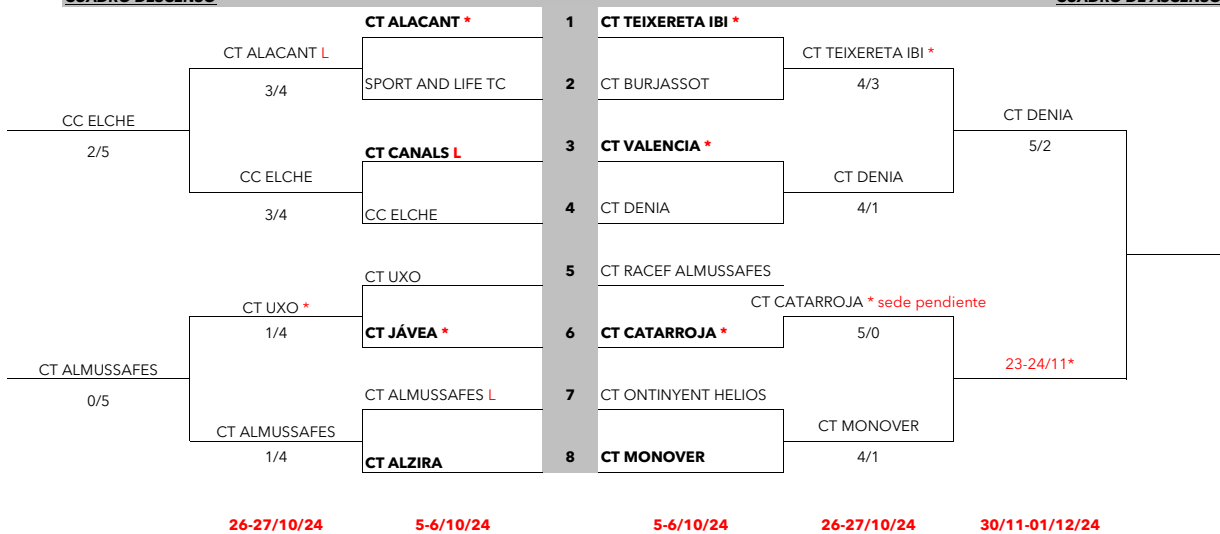

28-29/09/24

CT DENIA - CT ALMUSSAFES	5-0
CT CANALS - CT MONOVER	3-4

GRUPO 4

14-15/09/24

CT RACEF ALMUSSAFES - CT JÁVEA	4-3
SPORT&LIFE TC - CT TEIXERETA IBI	5-2

21-22/09/24

CT TEIXERETA IBI - CT JÁVEA	6-1
SPORT&LIFE TC - CT RACEF ALMUSSAFES	2-5

28-29/09/24

CT JÁVEA - SPORT&LIFE TC	5-1
CT TEIXERETA IBI - CT RACEF ALMUSSAFES	6-1

XLVII CAMPEONATO COM. VALENCIANA EQUIPOS VETERANOS +35 2ª DIVISIÓN 2024

CUADRO DESCENSO

CUADRO DE ASCENSO

LEYENDA
PRECEDENTE CINCO AÑOS ANTERIORES
(*) INDICA EL ANFITRION POR SORTEO
(L) INDICA ANFITRION POR PRECEDENTE CINCO AÑOS ANTERIORES