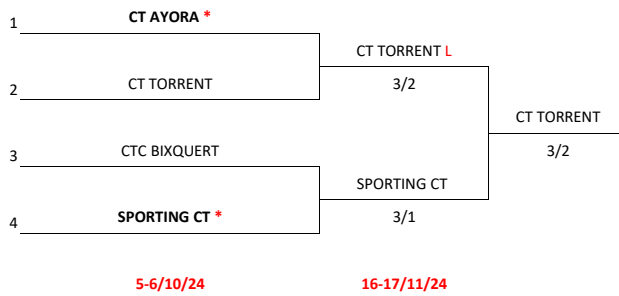

21-22/09/24

|                            |     |
|----------------------------|-----|
| CT TORRENT - CD PEÑACAÑADA | 3-2 |
| CT UXO - SPORTING CT       | *** |

28-29/09/24

|                             |     |
|-----------------------------|-----|
| SPORTING CT - CD PEÑACAÑADA | 3-1 |
| CT UXO - CT TORRENT         | *** |

**GRUPO 2**

14-15/09/24

|                               |     |
|-------------------------------|-----|
| CT AYORA - CTC BIXQUERT       | 3-1 |
| DESCANSA CT CASTELL DE XATIVA |     |

21-22/09/24

|                                 |     |
|---------------------------------|-----|
| CT CASTELL DE XATIVA - CT AYORA | 2-3 |
| DESCANSA CTC BIXQUERT           |     |

28-29/09/24

|  |     |
|--|-----|
| <b>CTC BIXQUERT - CT CASTELL DE XATIVA</b> | 4-1 |
| DESCANSA CT AYORA                          |     |

**FASE FINAL - XIII CAMPEONATO COM. VALENCIANA EQUIPOS VETERANAS +35 2024**

| LEYENDA   |
|---|
| PRECEDENTE CINCO AÑOS ANTERIORES                          |
| (*) INDICA EL ANFITRION POR SORTEO                        |
| (L) INDICA ANFITRION POR PRECEDENTE CINCO AÑOS ANTERIORES |