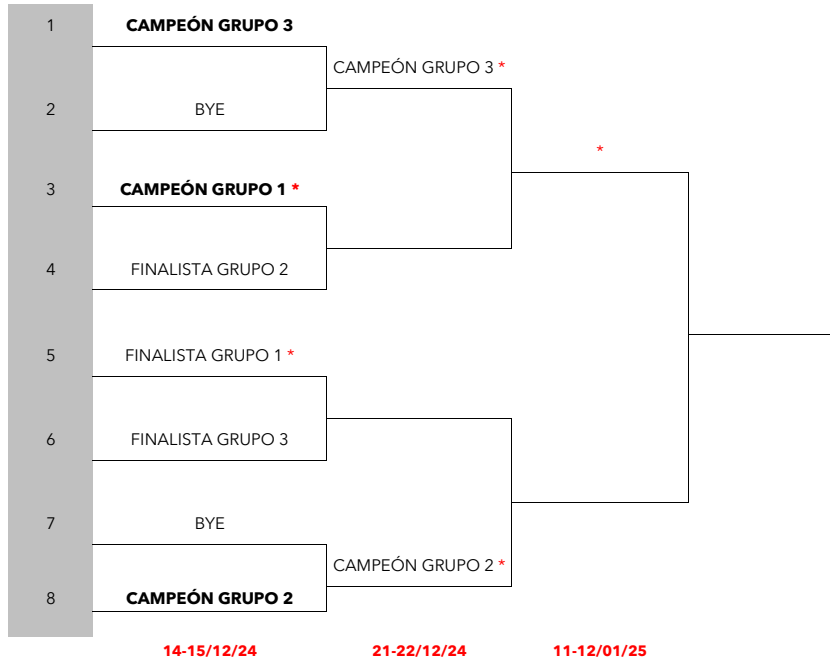

GRUPO 3

CA MONTEMAR
 CS ORCELIS
 CT ALMORADI
 CT BUENAVISTA BENISSA

GRUPO 1

2-3/11/24

LA PLANA SPORT - CT ALMUSSAFES	23-24/11
C ESPAÑOL T - CT LAS VEGAS	23-24/11

CT LAS VEGAS - LA PLANA SPORT CASTELLON	0-5
CT ALMUSSAFES - C ESPAÑOL T	30/11 - 01/12

16-17/11/24

LA PLANA SPORT CASTELLON - C ESPAÑOL T	3-1
CT LAS VEGAS - CT ALMUSSAFES	0-5

GRUPO 3

2-3/11/24

CT ALMORADÍ - CA MONTEMAR	1-4
CS ORCELIS - CT BUENAVISTA BENISSA	2-3

CA MONTEMAR - CT BUENAVISTA BENISSA	4-1
CS ORCELIS - CT ALMORADÍ	2-3

16-17/11/24

CA MONTEMAR - CS ORCELIS	30/11 - 01/12
CT BUENAVISTA BENISSA - CT ALMORADI	2-3

GRUPO 2

2-3/11/24

CT GANDIA - CT CATARROJA	***
CT BENISSA - SPORTING CT	9/11 ó 23-24/11

CT CATARROJA - CT BENISSA	***
SPORTING CT - CT GANDIA	3-2

16-17/11/24

CT CATARROJA-SPORTING CT	***
CT BENISSA - CT GANDIA	3-2

XIII CAMPEONATO COMUNIDAD VALENCIANA POR EQUIPOS VETERANOS +65

XIII CAMPEONATO COMUNIDAD VALENCIANA POR EQUIPOS VETERANOS +65

LEYENDA
PRECEDENTE CINCO AÑOS ANTERIORES
(*) INDICA EL ANFITRION POR SORTEO
(L) INDICA ANFITRION POR PRECEDENTE CINCO AÑOS ANTERIORES