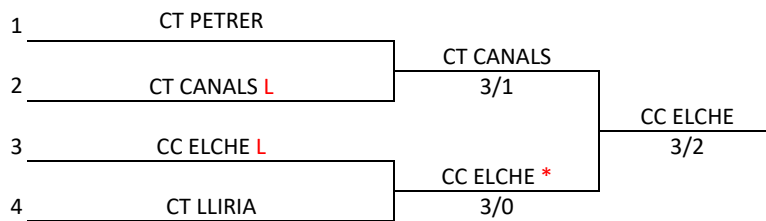

XIII CAMPEONATO DE LA COMUNIDAD VALENCIANA
POR EQUIPOS VETERANOS FM +35

División: 1ª división

CUADRO FINAL

14-15/09/24

21-22/09/24

13/10/2024

PUESTOS 5 Y 6

21-22/09/24

5-6/10/24

PUESTOS 7 Y 8

5-6/10/24

PUESTOS 3 Y 4

5-6/10/24

L = Equipo que juego como local por tener precedente de cinco años anteriores

* = Equipo que jugará como local en caso de no existir precedente de cinco años anteriores