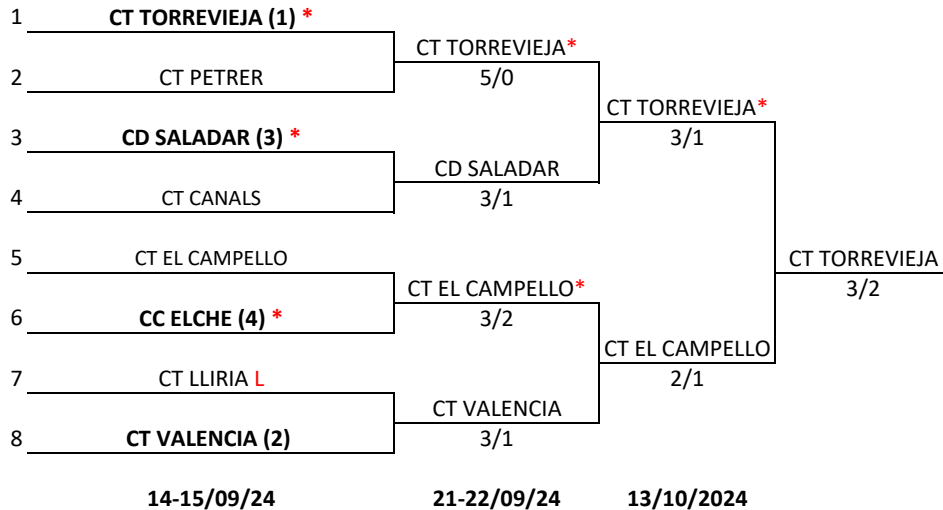

XIII CAMPEONATO DE LA COMUNIDAD VALENCIANA
POR EQUIPOS VETERANOS FM +35

División: 1ª división

CUADRO FINAL

14-15/09/24

21-22/09/24

13/10/2024

PUESTOS 5 Y 6

21-22/09/24

5-6/10/24

PUESTOS 7 Y 8

5-6/10/24

PUESTOS 3 Y 4

5-6/10/24

L = Equipo que juego como local por tener precedente de cinco años anteriores

* = Equipo que jugará como local en caso de no existir precedente de cinco años anteriores