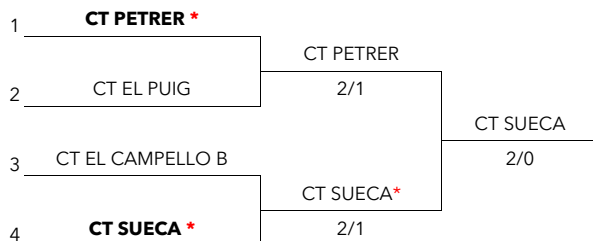

FASE FINAL - XLVII CAMPEONATO COMUNIDAD VALENCIANA POR EQUIPOS INFANTIL FEMENINO 2024

25-26/05/24

1-2/06/24

LEYENDA
PRECEDENTE CINCO AÑOS ANTERIORES
(*) INDICA EL ANFITRION POR SORTEO
(L) INDICA ANFITRION POR PRECEDENTE CINCO