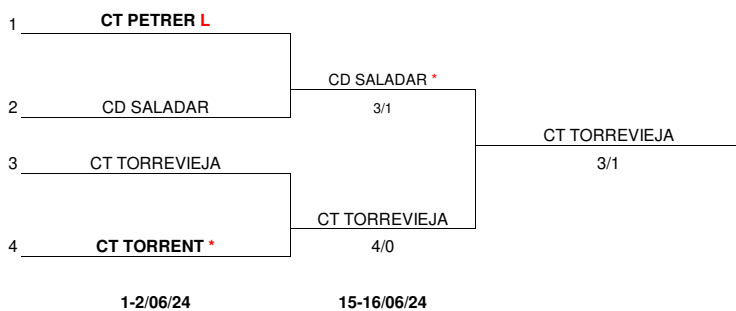

18-19/05/24

CT LLIRIA - CD SALADAR	0-5
DESCANSA CT TORRENT	

25-26/05/24

CT LLIRIA - CT TORRENT	3-2
DESCANSA CD SALADAR	

GRUPO 2

11-12/05/24

CT TORREVIEJA - CT PETRER	2-3
DESCANSA CT GANDIA	

18-19/05/24

CT GANDIA - CT TORREVIEJA	***
DESCANSA CT PETRER	

25-26/05/24

CT GANDIA - CT PETRER	***
DESCANSA CT TORREVIEJA	

XLVI CAMPEONATO COMUNIDAD VALENCIANA POR EQUIPOS VETERANAS +30 - FASE FINAL

LEYENDA
PRECEDENTE CINCO AÑOS ANTERIORES
(*) INDICA EL ANFITRION POR SORTEO
(L) INDICA ANFITRION POR PRECEDENTE CINCO