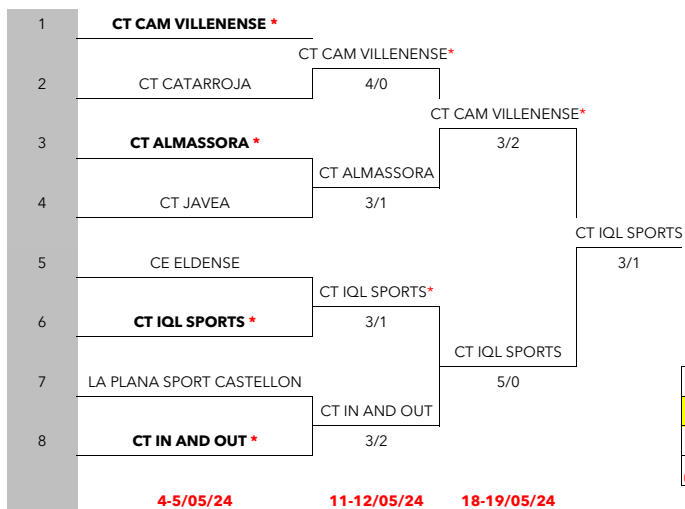

20-21/04/24

CT CATARROJA - CT IN AND OUT	0-4
DESCANSA CT TORRENT	

27-28/04/24

CT IN AND OUT - CT TORRENT	5-0
DESCANSA CT CATARROJA	

**GRUPO 3**

13-14/04/24

C EXC. ELDENSE - CT PETRER	3-2
CT CAM VILLENENSE - C ALGETENIS B	5-0

20-21/04/24

C ALGETENIS B - C EXC. ELDENSE	1-4
CT CAM VILLENENSE - CT PETRER	4-1

27-28/04/24

C ALGETENIS B - CT PETRER	1-3
CT CAM VILLENENSE - C EXC. ELDENSE	4-1

**GRUPO 4**

13-14/04/24

CT CH2 LA MARINA - CC ELDA	4-0
CT IQL SPORTS - CT JÁVEA	5-0

20-21/04/24

CC ELDA - CT IQL SPORTS	0-4
CT JÁVEA - CT CH2 LA MARINA	4-0

27-28/04/24

CT IQL SPORTS - CT CH2 LA MARINA	3-1
CC ELDA - CT JÁVEA	3-1

**FASE FINAL - XLVI CAMPEONATO COM. VALENC. POR EQUIPOS ALEVIN MASCULINO 2024**

LEYENDA
PRECEDENTE CINCO AÑOS ANTERIORES
(*) INDICA EL ANFITRION POR SORTEO
(L) INDICA ANFITRION POR PRECEDENTE CINCO AÑOS ANTERIORES