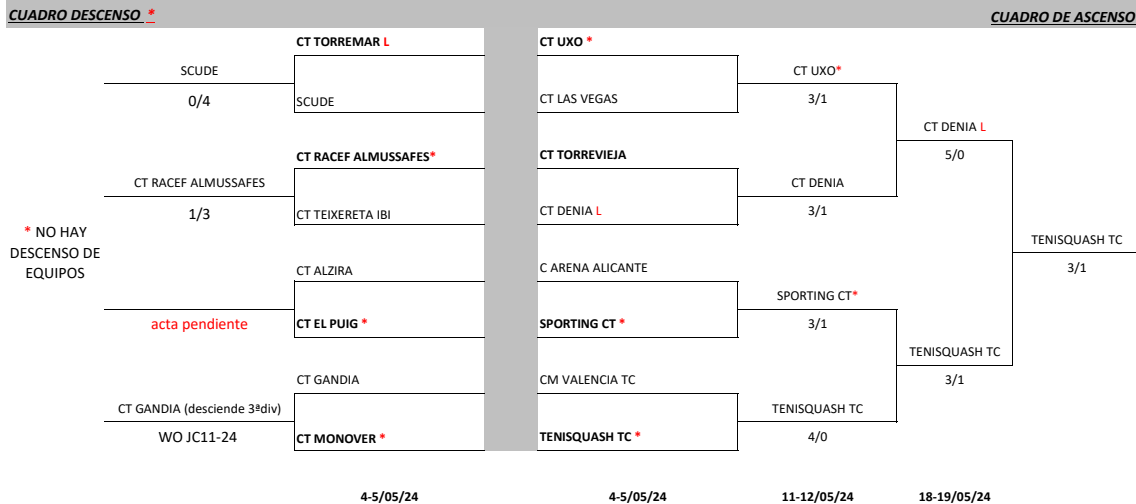

13-14/04/24

CT GANDIA - CT TORREMAR	2-3
CT LAS VEGAS - SPORTING CT	1-4

20-21/04/24

SPORTING CT - CT GANDIA	4-1
CT LAS VEGAS - CT TORREMAR	4-1

27-28/04/24

SPORTING CT - CT TORREMAR	3-1
CT LAS VEGAS - CT GANDIA	4-1

**GRUPO 4**

13-14/04/24

CT ARENA ALICANTE - CT TEIXERETA IBI	4-1
CT TORREVIEJA - CT MONOVER	5-0

20-21/04/24

CT MONOVER - CT ARENA ALICANTE	0-4
CT TEIXERETA IBI - CT TORREVIEJA	2-3

27-28/04/24

CT ARENA ALICANTE - CT TORREVIEJA	2-3
CT MONOVER - CT TEIXERETA IBI	3-2

**XLVI CAMPEONATO DE LA COMUNIDAD VALENCIANA POR EQUIPOS ALEVIN MASCULINO 2024**

<b>LEYENDA</b>
PRECEDENTE CINCO AÑOS ANTERIORES
(*) INDICA EL ANFITRION POR SORTEO
(L) INDICA ANFITRION POR PRECEDENTE CINCO AÑOS ANTERIORES