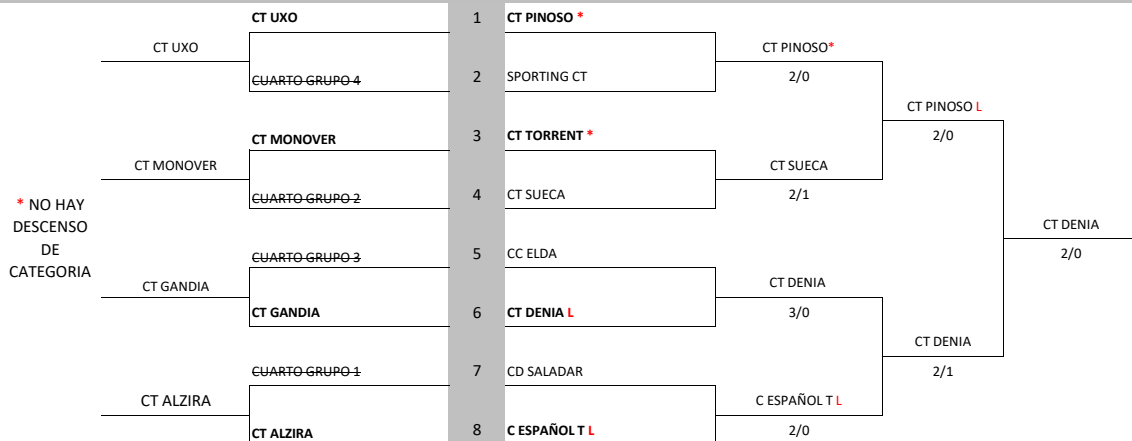

XLVI CAMPEONATO DE LA COMUNIDAD VALENCIANA POR EQUIPOS ALEVÍN FEMENINO 2024

2ª DIVISIÓN

GRUPO 1
CT DENIA
CT MONOVER
CT SUECA

GRUPO 2
CT PINOSO
CT GANDIA
CC ELDA

GRUPO 3
C ESPAÑOL T
SPORTING CT
CT UXO

GRUPO 4
CT ALZIRA
CD SALADAR
CT TORRENT

GRUPO 1

13-14/04/24	
CT DENIA - CT SUECA	3-0
DESCANSA CT MONOVER	
20-21/04/24	
CT MONOVER - CT DENIA	0-2
DESCANSA CT SUECA	
27-28/04/24	
CT SUECA - CT MONOVER	2-0
DESCANSA CT DENIA	

GRUPO 2

13-14/04/24	
CT PINOSO - CC ELDA	3-0
DESCANSA CT GANDIA	
20-21/04/24	
CT GANDIA - CT PINOSO	0-3
DESCANSA CC ELDA	
27-28/04/24	
CC ELDA - CT GANDIA	2-0
DESCANSA CT PINOSO	

GRUPO 3

13-14/04/24	
CT UXO - C ESPAÑOL T	0-3
DESCANSA SPORTING CT	
20-21/04/24	
SPORTING CT - C ESPAÑOL T	0-3
DESCANSA CT UXO	
27-28/04/24	
SPORTING CT - CT UXO	3-0
DESCANSA C ESPAÑOL T	

GRUPO 4

13-14/04/24	
CT TORRENT - CT ALZIRA	3-0
DESCANSA CD SALADAR	
20-21/04/24	
CD SALADAR - CT ALZIRA	2-0
DESCANSA CT TORRENT	
27-28/04/24	
CD SALADAR - CT TORRENT	1-2
DESCANSA CT ALZIRA	

XLVI CAMPEONATO DE LA COMUNIDAD VALENCIANA POR EQUIPOS ALEVÍN FEMENINO 2024

CUADRO DESCENSO *

CUADRO DE ASCENSO

LEYENDA

- PRECEDENTE CINCO AÑOS ANTERIORES
- (*) INDICA EL ANFITRION POR SORTEO
- (L) INDICA ANFITRION POR PRECEDENTE CIN

4-5/05/24

11-12/05/24

18-19/05/24