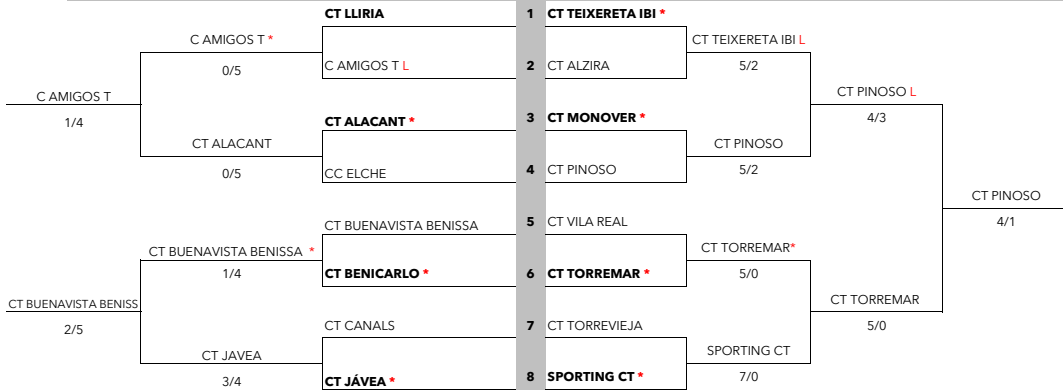

9-10/03/24

CT VILA REAL - CT BENICARLO	5-0
CC ELCHE - CT TEIXERETA IBI	4-3

16-17/03/24

CT TEIXERETA IBI - CT VILA REAL	5-2
CT BENICARLO - CC ELCHE	5-0

GRUPO 4

2-3/03/24

CT TORREMAR - CT PINOSO	4-1
CT CANALS - CT LLIRIA	3-4

9-10/03/24

CT LLIRIA - CT TORREMAR	2-5
CT PINOSO - CT CANALS	4-1

16-17/03/24

CT CANALS - CT TORREMAR	0-5
CT LLIRIA - CT PINOSO	3-4

XIII CAMPEONATO COM. VALENCIANA EQUIPOS VETERANOS +40 MASCULINO 2ª DIVISIÓN 2024

CUADRO DESCENSO

CUADRO DE ASCENSO

27-28/04/24

23-24/03/24

13-14/04/24

20-21/04/24

4-5/05/24

LEYENDA

PRECEDENTE CINCO AÑOS ANTERIORES

(*) INDICA EL ANFITRION POR SORTEO

(L) INDICA ANFITRION POR PRECEDENTE CINCO AÑOS ANTERIORES