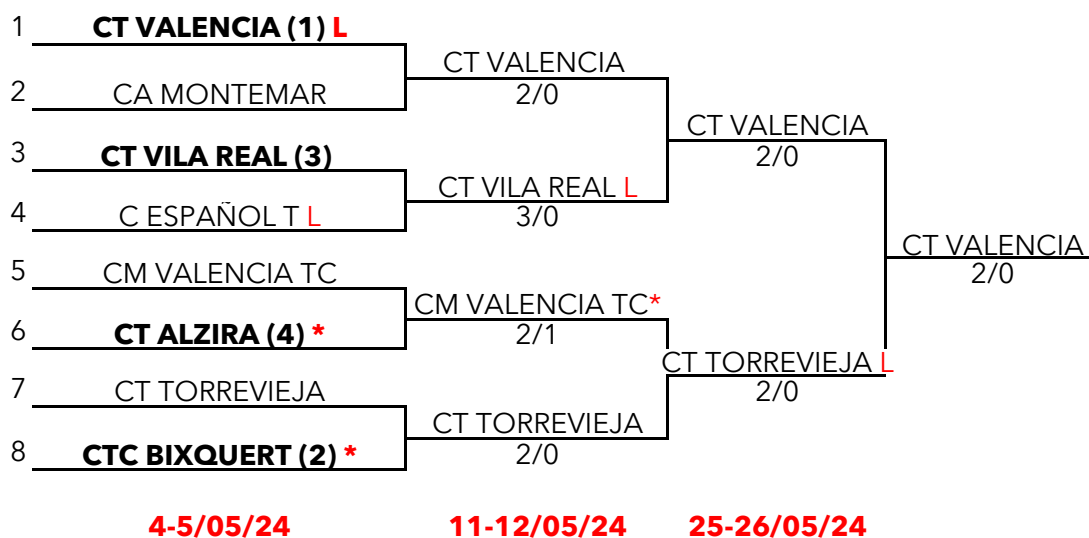

**XLVII CAMPEONATO DE LA COMUNIDAD VALENCIANA
POR EQUIPOS INFANTIL FEMENINO**

PRIMERA DIVISIÓN

CUADRO FINAL

PUESTOS 5 Y 6

PUESTOS 7 Y 8

PUESTOS 3 Y 4

L = Equipo que juego como local por tener precedente de cinco años anteriores

* = Equipo que jugará como local en caso de no existir precedente de cinco años anteriores