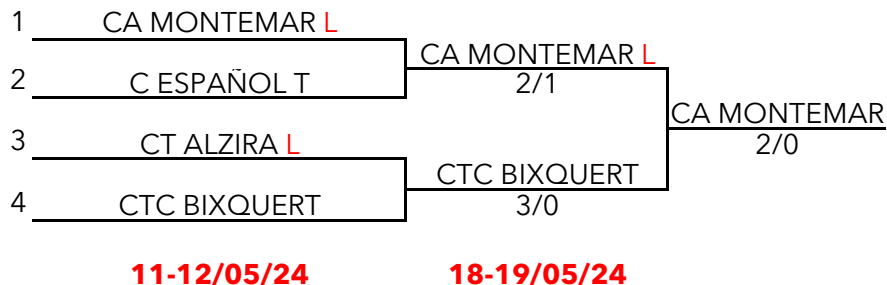

**XLVII CAMPEONATO DE LA COMUNIDAD VALENCIANA
POR EQUIPOS INFANTIL FEMENINO**

PRIMERA DIVISIÓN

CUADRO FINAL

PUESTOS 5 Y 6

PUESTOS 7 Y 8

PUESTOS 3 Y 4

L = Equipo que juego como local por tener precedente de cinco años anteriores

* = Equipo que jugará como local en caso de no existir precedente de cinco años anteriores