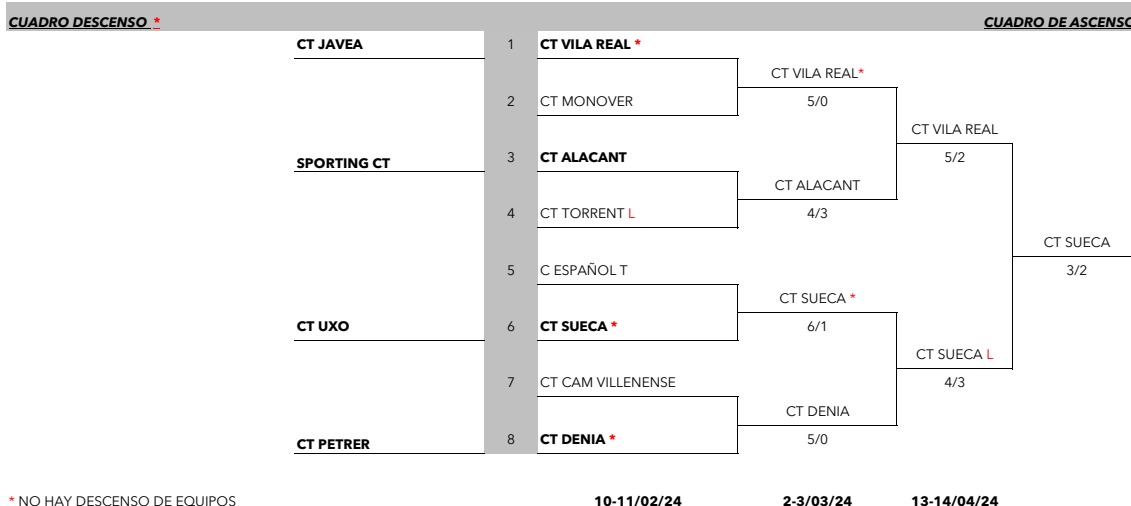

**XLVIII CAMPEONATO DE LA COMUNIDAD VALENCIANA POR EQUIPOS JUNIOR 2024**

**2ª DIVISIÓN**

<b>GRUPO 1</b>		<b>GRUPO 2</b>		<b>GRUPO 3</b>		<b>GRUPO 4</b>	
CT SUECA SPORTING CT CT TORRENT		CT VILA REAL C ESPAÑOL T CT UXO		CT JÁVEA CT MONOVER CT DENIA		CT ALACANT CT PETRER CT CAM VILLENENSE	
<b>GRUPO 1</b>				<b>GRUPO 2</b>			
20-21/01/24				20-21/01/24			
CT TORRENT - CT SUECA	1-4	CT VILA REAL - CT UXO	4-1				
DESCANSA SPORTING CT		DESCANSA C ESPAÑOL T					
27-28/01/24				27-28/01/24			
SPORTING CT - CT SUECA	2-5	C ESPAÑOL T - CT VILA REAL	0-5				
DESCANSA CT TORRENT		DESCANSA CT UXO					
3-4/02/24				3-4/02/24			
CT TORRENT - SPORTING CT	4-3	C ESPAÑOL T - CT UXO	4-3				
DESCANSA CT SUECA		DESCANSA CT VILA REAL					
<b>GRUPO 3</b>				<b>GRUPO 4</b>			
20-21/01/24				20-21/01/24			
CT JÁVEA - CT DENIA	4-3	CT CAM VILLENENSE - CT ALACANT	1-4				
DESCANSA CT MONOVER		DESCANSA CT PETRER					
27-28/01/24				27-28/01/24			
CT MONOVER - CT JÁVEA	5-2	CT ALACANT - CT PETRER	4-1				
DESCANSA CT DENIA		DESCANSA CT CAM VILLENENSE					
3-4/02/24				3-4/02/24			
CT DENIA - CT MONOVER	5-2	CT CAM VILLENENSE - CT PETRER	5-0				
DESCANSA CT JÁVEA		DESCANSA CT ALACANT					

**XLVIII CAMPEONATO DE LA COMUNIDAD VALENCIANA POR EQUIPOS JUNIOR 2024**

\* NO HAY DESCENSO DE EQUIPOS

10-11/02/24

2-3/03/24

13-14/04/24

LEYENDA
PRECEDENTE CINCO AÑOS ANTERIORES
(*) Equipo que jugará como local en caso de no existir precedente de cinco años anteriores
(L) Equipo que jugará como local por tener precedente de cinco años anteriores