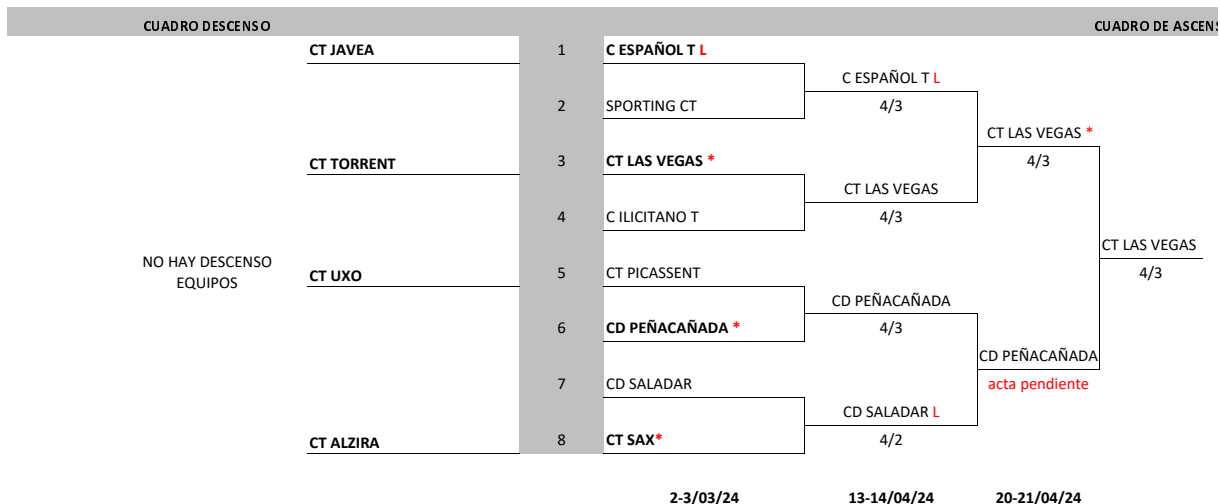

10-11/02/24

CD PEÑACAÑADA - CT TORRENT	6-1
DESCANSA SPORTING CT	

17-18/02/24

CT TORRENT - SPORTING CT	1-4
DESCANSA CD PEÑACAÑADA	

24-25/02/24

CD PEÑACAÑADA - SPORTING CT	6-1
DESCANSA CT TORRENT	

XLVI CAMPEONATO COM. VALENCIANA EQUIPOS CADETE MASCULINO - FEMENINO 2ª DIVISIÓN 2024

LEYENDA
PRECEDENTE CINCO AÑOS ANTERIORES
(*) INDICA EL ANFITRION POR SORTEO
(L) INDICA ANFITRION POR PRECEDENTE CINCO AÑOS ANTERIORES