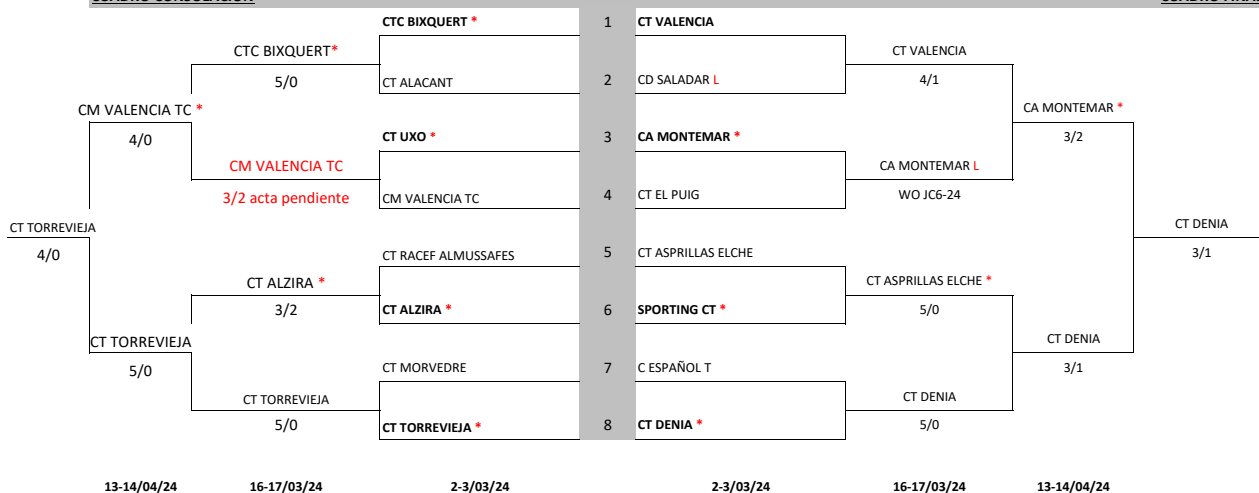

**GRUPO 3**

<b>10-11/02/24</b>	
CD SALADAR - CT RACEF ALMUSSAFES	4-1
CT DENIA - CTC BIXQUERT	5-0
<b>17-18/02/24</b>	
CTC BIXQUERT - CD SALADAR	1-4
CT RACEF ALMUSSAFES - CT DENIA	0-5
<b>24-25/02/24</b>	
CT DENIA - CD SALADAR	5-0
CTC BIXQUERT - CT RACEF ALMUSSAFES	5-0

**GRUPO 4**

<b>10-11/02/24</b>	
CA MONTEMAR - CT TORREVIEJA	3-1
CT ALACANT - CT ASPRILLAS ELCHE	1-4
<b>17-18/02/24</b>	
CT ASPRILLAS ELCHE - CA MONTEMAR	1-3
CT TORREVIEJA - CT ALACANT	4-1
<b>24-25/02/24</b>	
CT ALACANT - CA MONTEMAR	1-3
CT TORREVIEJA - CT ASPRILLAS ELCHE	2-3

**II CAMPEONATO DE LA COMUNIDAD VALENCIANA POR EQUIPOS BENJAMIN 2024**

**CUADRO CONSOLACIÓN**

**CUADRO FINAL**

LEYENDA
PRECEDENTE CINCO AÑOS ANTERIORES
(*) INDICA EL ANFITRION POR SORTEO
(L) INDICA ANFITRION POR PRECEDENTE CINCO AÑOS ANTERIORES