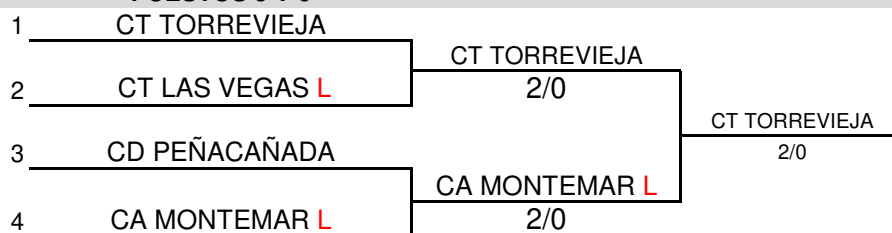

**XLVI CAMPEONATO DE LA COMUNIDAD VALENCIANA
POR EQUIPOS ALEVIN FEMENINO**

División: 1ª

CUADRO FINAL

13-14/04/24

20-21/04/24

27-28/04/24

PUESTOS 5 Y 6

20-21/04/24

27-28/04/24

PUESTOS 7 Y 8

27-28/04/24

PUESTOS 3 Y 4

27-28/04/24

L = Equipo que juega como local por tener precedente de cinco años anteriores

* = Equipo que jugará como local en caso de no existir precedente de cinco años anteriores