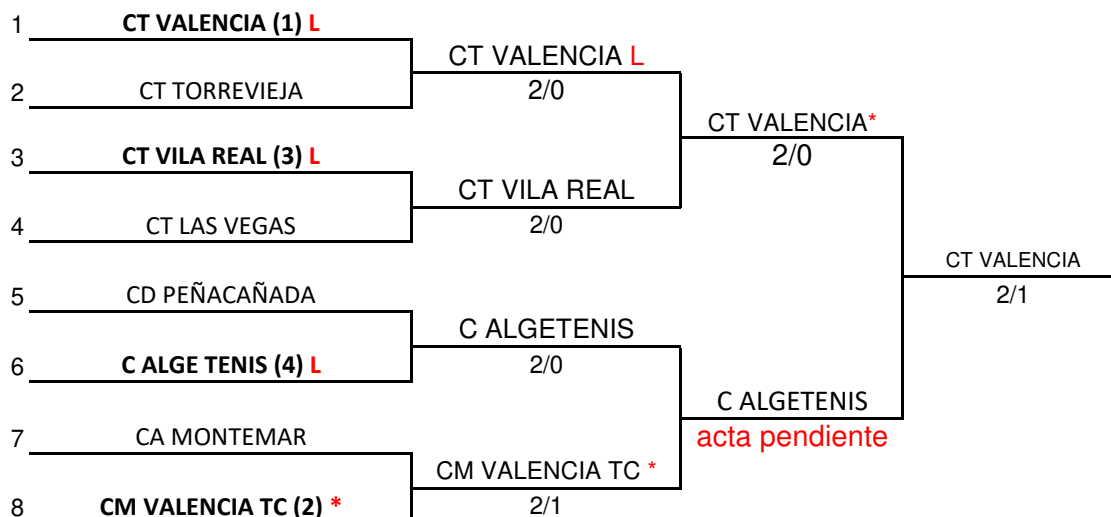

**XLVI CAMPEONATO DE LA COMUNIDAD VALENCIANA
POR EQUIPOS ALEVIN FEMENINO**

División: 1ª

CUADRO FINAL

13-14/04/24

20-21/04/24

27-28/04/24

PUESTOS 5 Y 6

20-21/04/24

27-28/04/24

PUESTOS 7 Y 8

27-28/04/24

PUESTOS 3 Y 4

27-28/04/24

L = Equipo que juega como local por tener precedente de cinco años anteriores

* = Equipo que jugará como local en caso de no existir precedente de cinco años anteriores