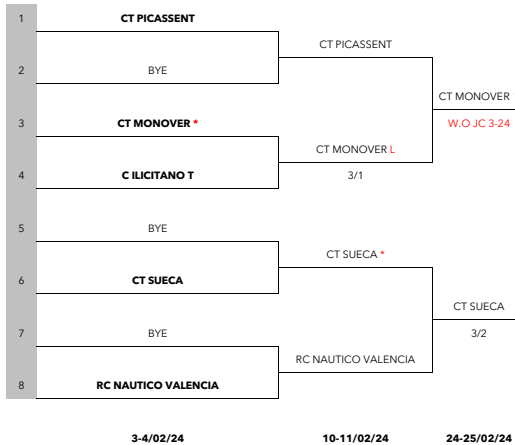

20-21/01/24

CT SUECA - CT CARCAIXENT	3-1
DESCANSA CT DENIA	

27-28/01/24

CT DENIA - CT SUECA	2-3
DESCANSA CT CARCAIXENT	

GRUPO 4

13-14/01/24

CT CH2 LA MARINA - CT MONOVER	0-5
C ARENA ALICANTE - CT ALACANT	1-4

20-21/01/24

CT ALACANT - CT CH2 LA MARINA	3-2
C ARENA ALICANTE - CT MONOVER	2-3

27-28/01/24

CT CH2 LA MARINA - C ARENA ALICANTE	3-2
CT ALACANT - CT MONOVER	2-3

GRUPO 5

13-14/01/24

C EX ELDENSE - CC ELDA	4-1
CT ASPRILLAS ELCHE - C ILICITANO T	1-4

20-21/01/24

C ILICITANO T - C EX ELDENSE	4-1
CC ELDA - CT ASPRILLAS ELCHE	2-3

27-28/01/24

C EX ELDENSE - CT ASPRILLA ELCHE	acta pendiente
CC ELDA - C ILICITANO T	0-4

FASE FINAL - XLVI CAMPEONATO DE LA COMUNIDAD VALENCIANA POR EQUIPOS INFANTIL MASCULINO 2024

LEYENDA
PRECEDENTE CINCO AÑOS ANTERIORES
(*) INDICA EL ANFITRION POR SORTEO
(L) INDICA ANFITRION POR PRECEDENTE CINCO AÑOS ANTERIORES